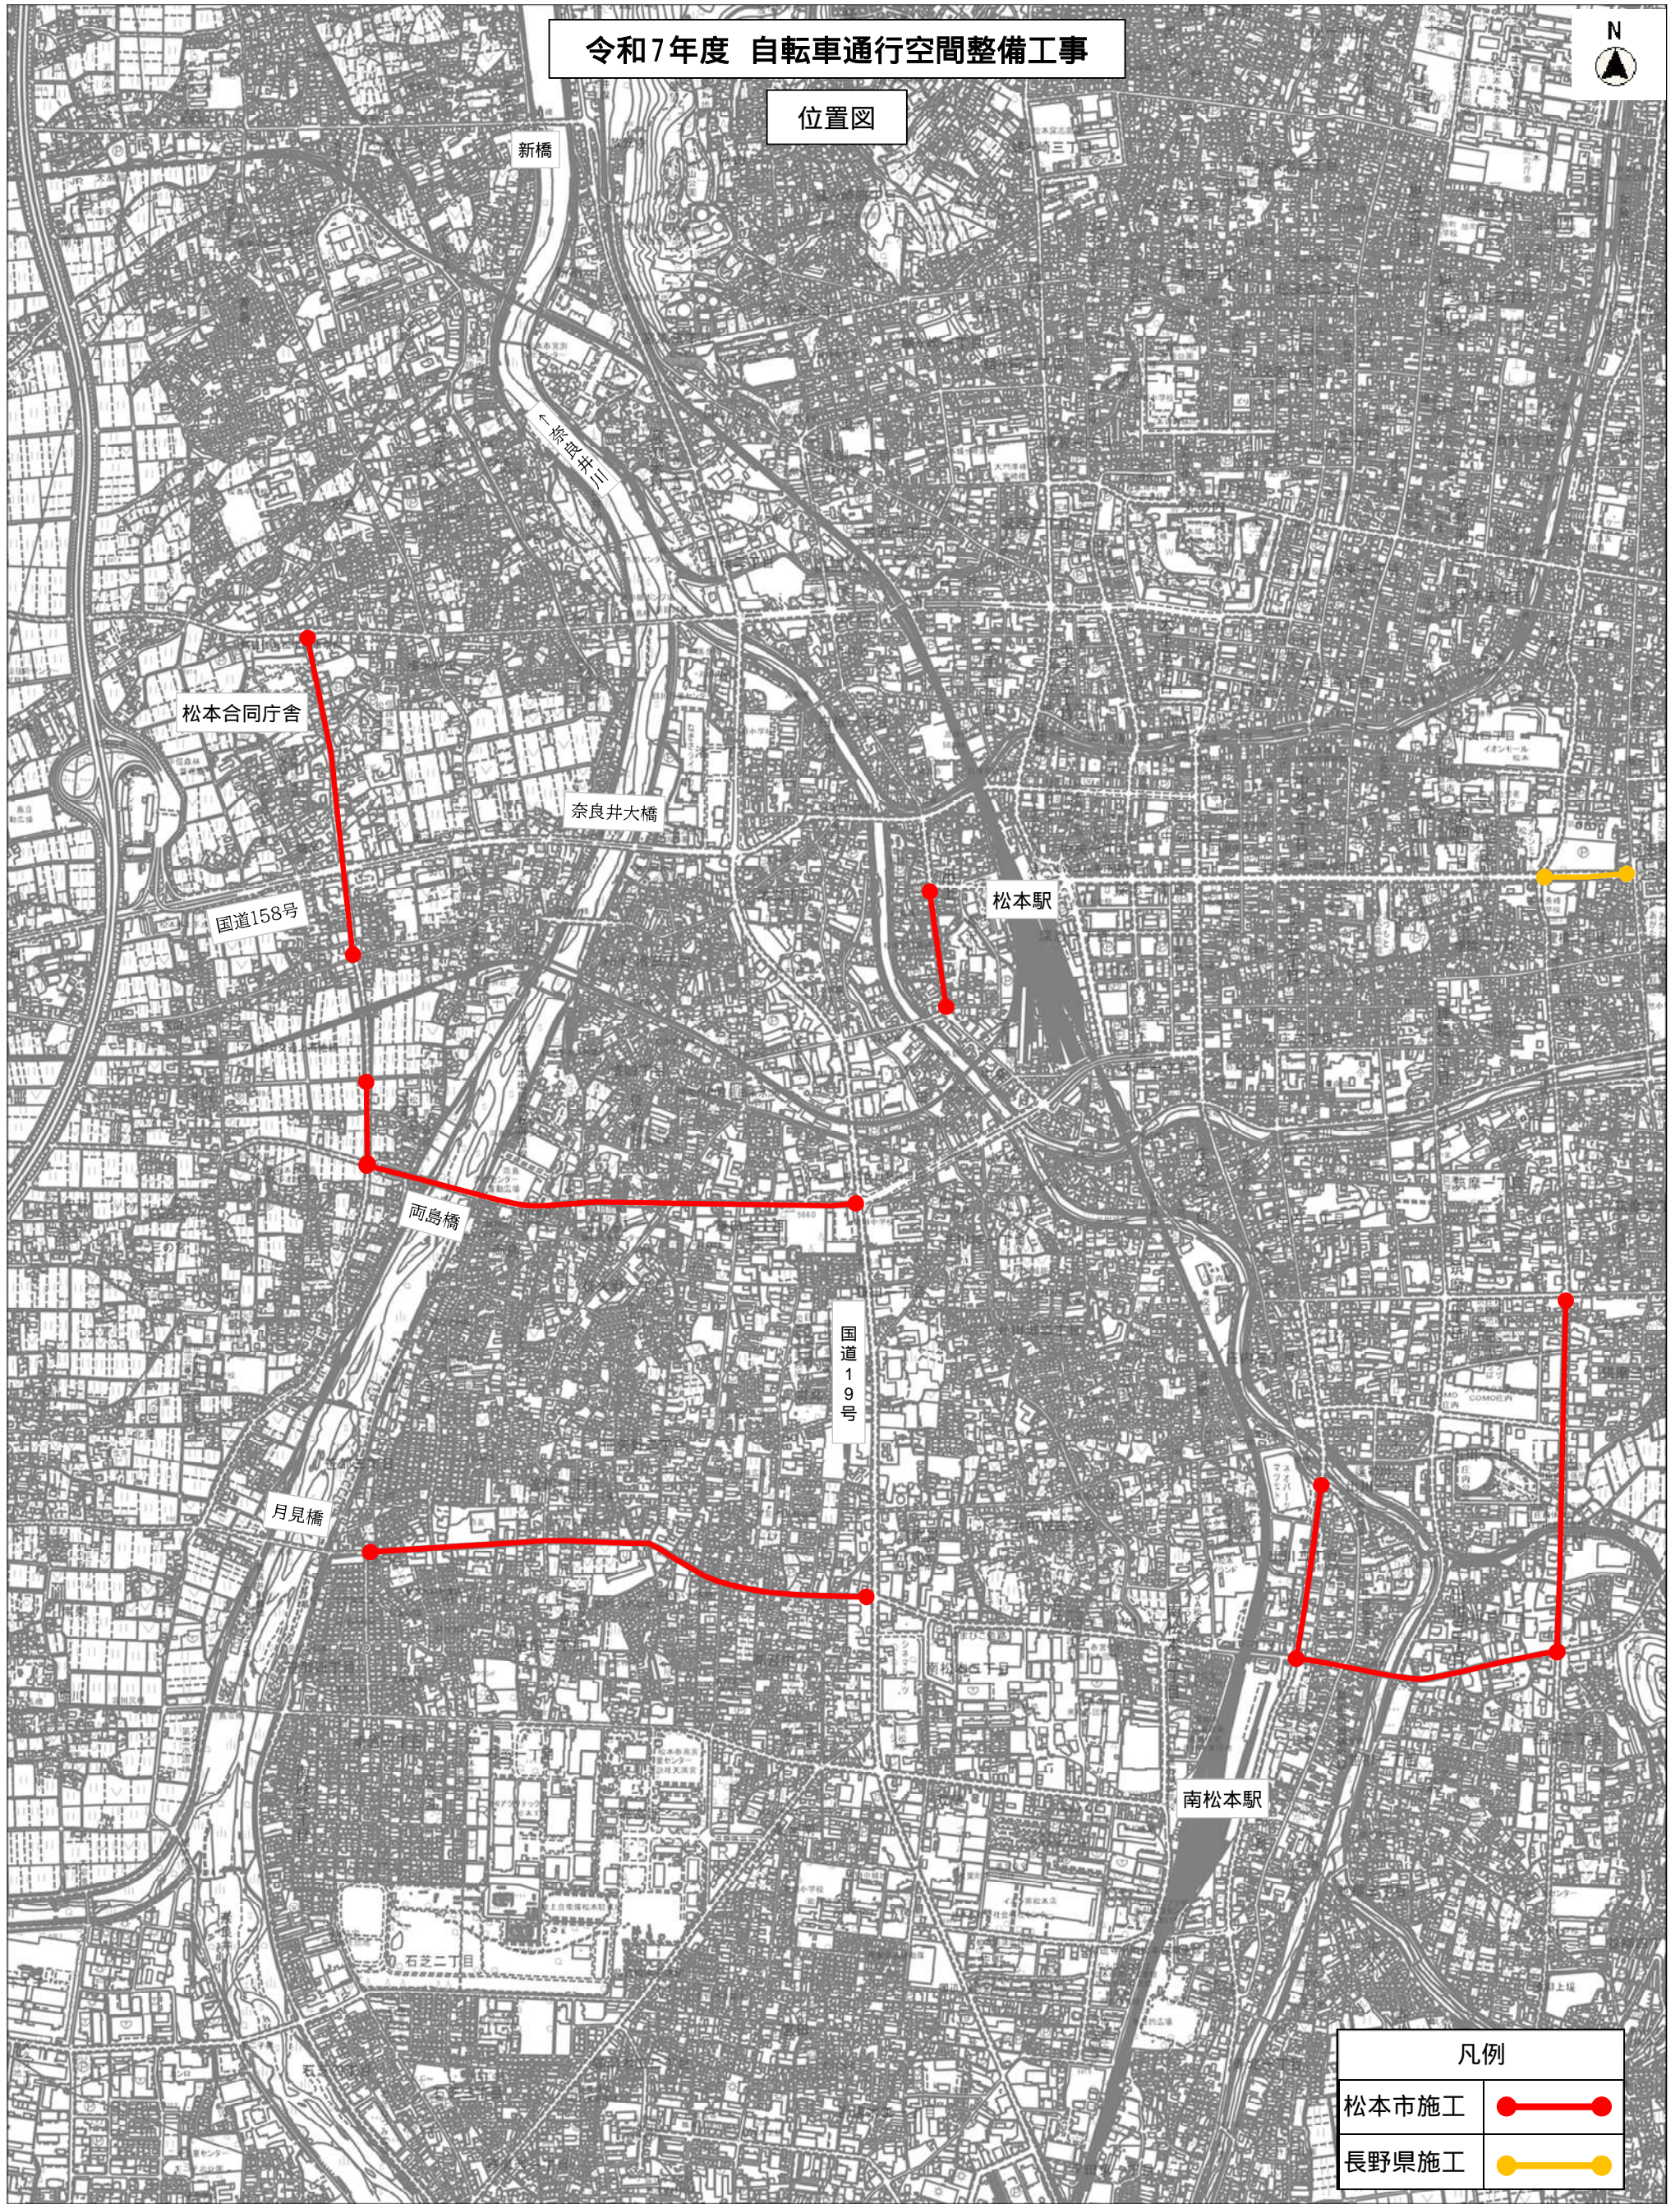

令和7年度 自転車通行空間整備工事

位置図

凡例	
松本市施工	
長野県施工	