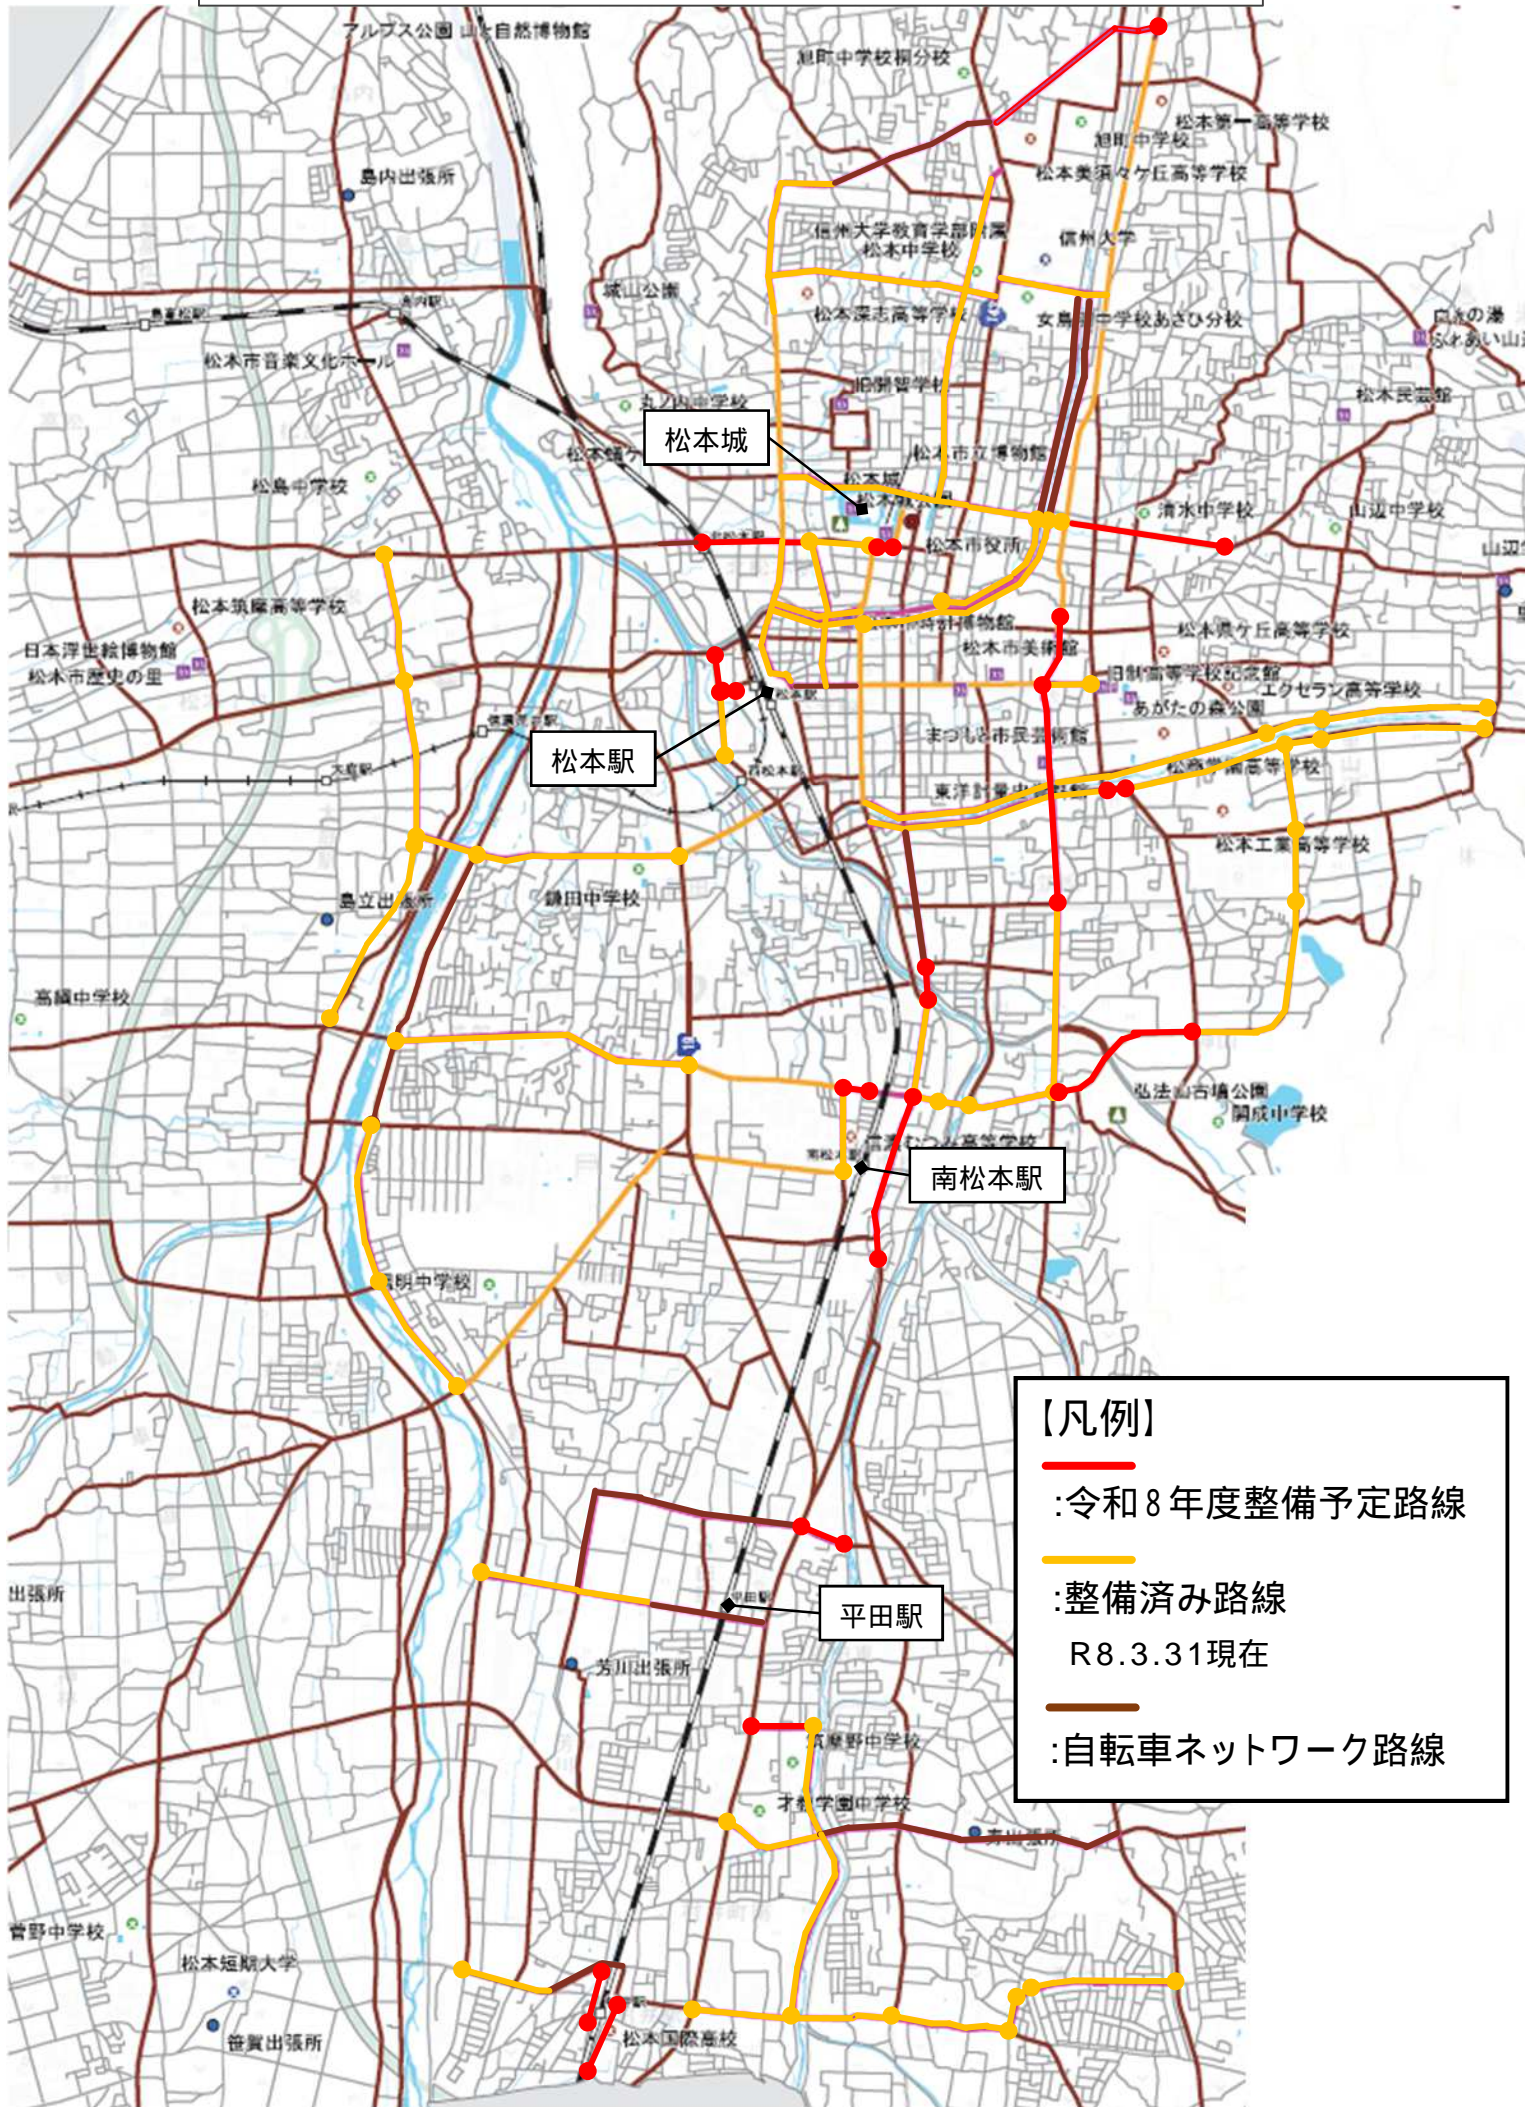

自転車通行空間 整備予定路線図

【凡例】

- :令和8年度整備予定路線
- :整備済み路線
- R8.3.31現在
- :自転車ネットワーク路線