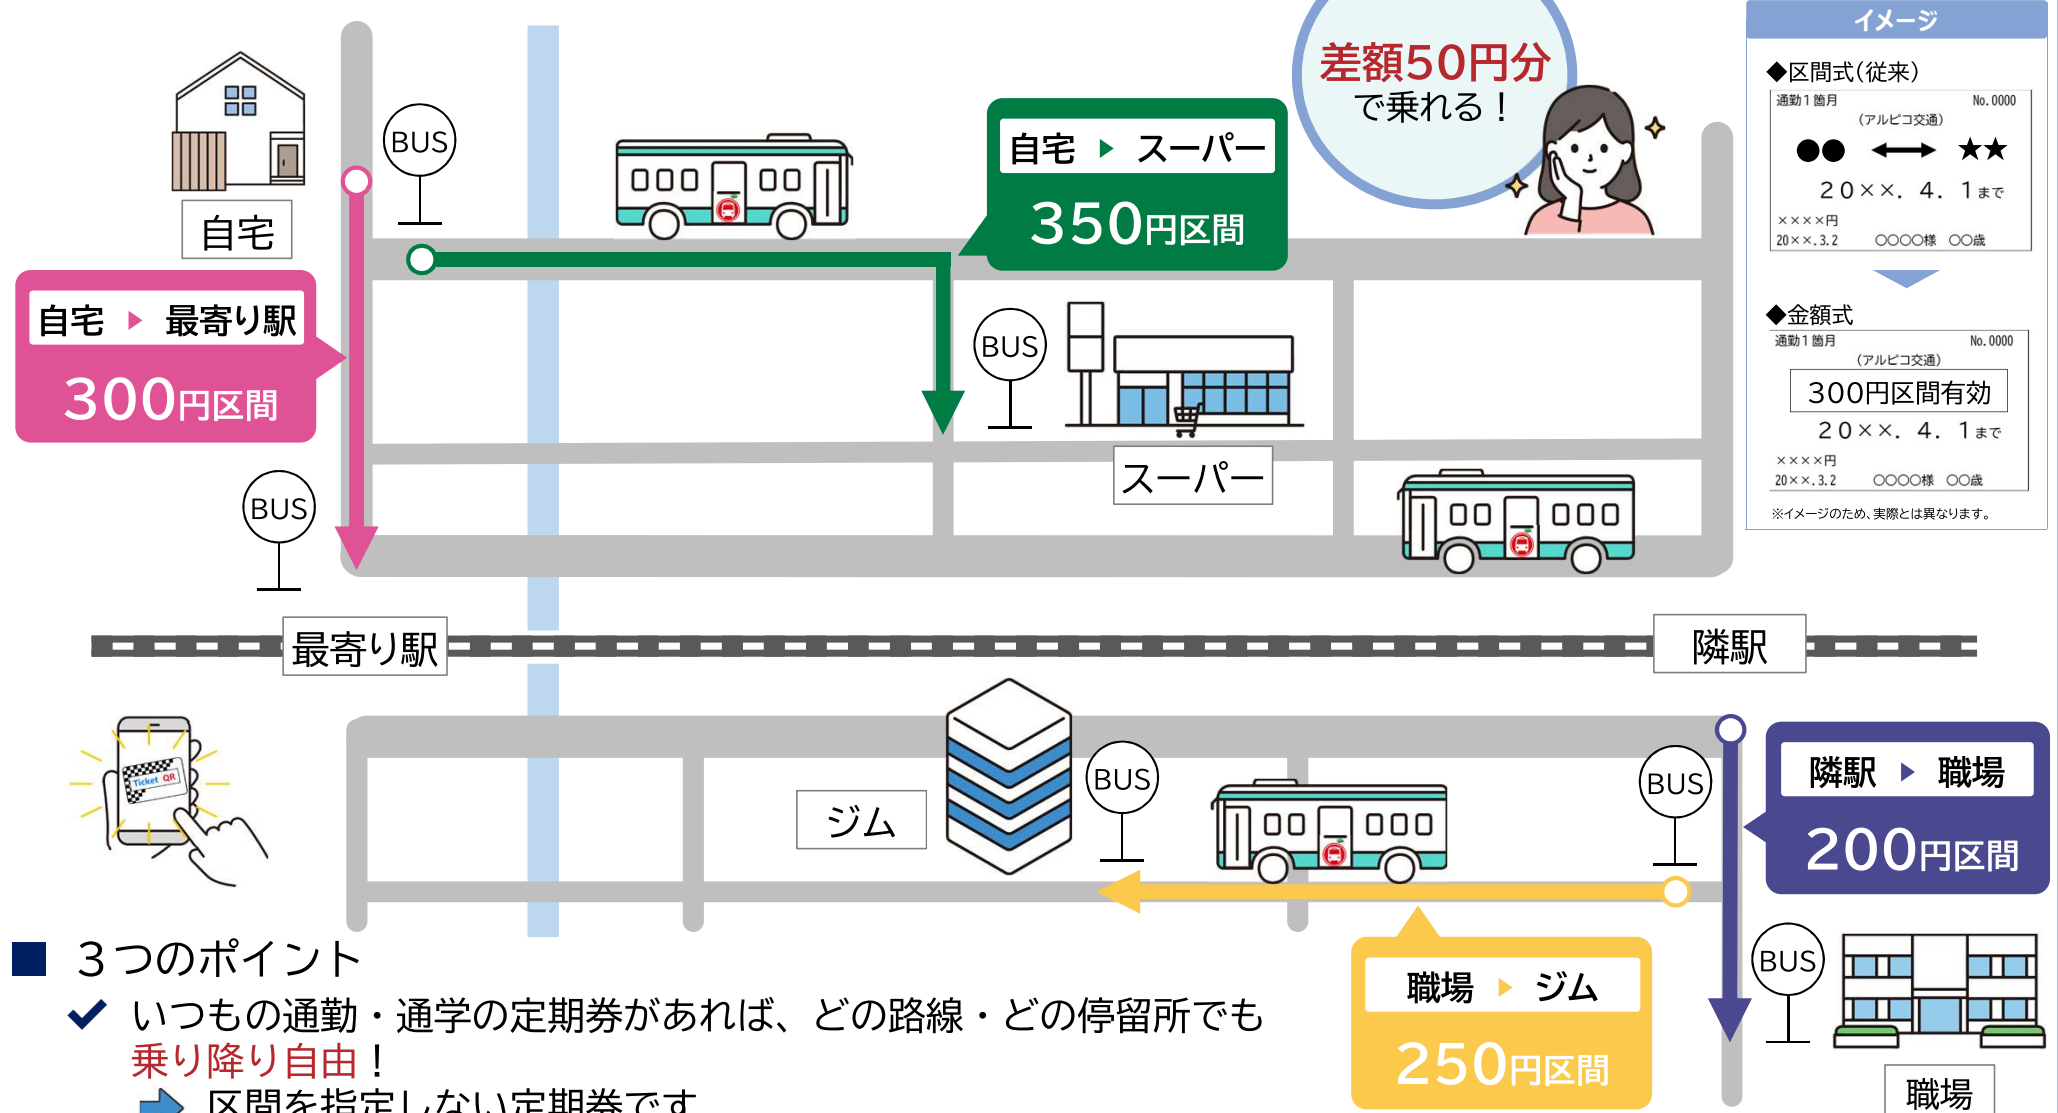

金額式フリー定期券

■ 利用イメージ：300円区間の定期券の場合

■ 3つのポイント

- ✓ いつもの通勤・通学の定期券があれば、どの路線・どの停留所でも **乗り降り自由!**
 - ➡ 区間を指定しない定期券です
- ✓ 乗り越しは、**差額分の支払い**だけでOK!
 - ➡ **自動的に差額精算**するので、ストレスフリーで使えます
- ✓ スマートフォンアプリ「**チケットQR**」で購入可能!
 - ➡ 窓口に行く必要なく、いつでも購入できます