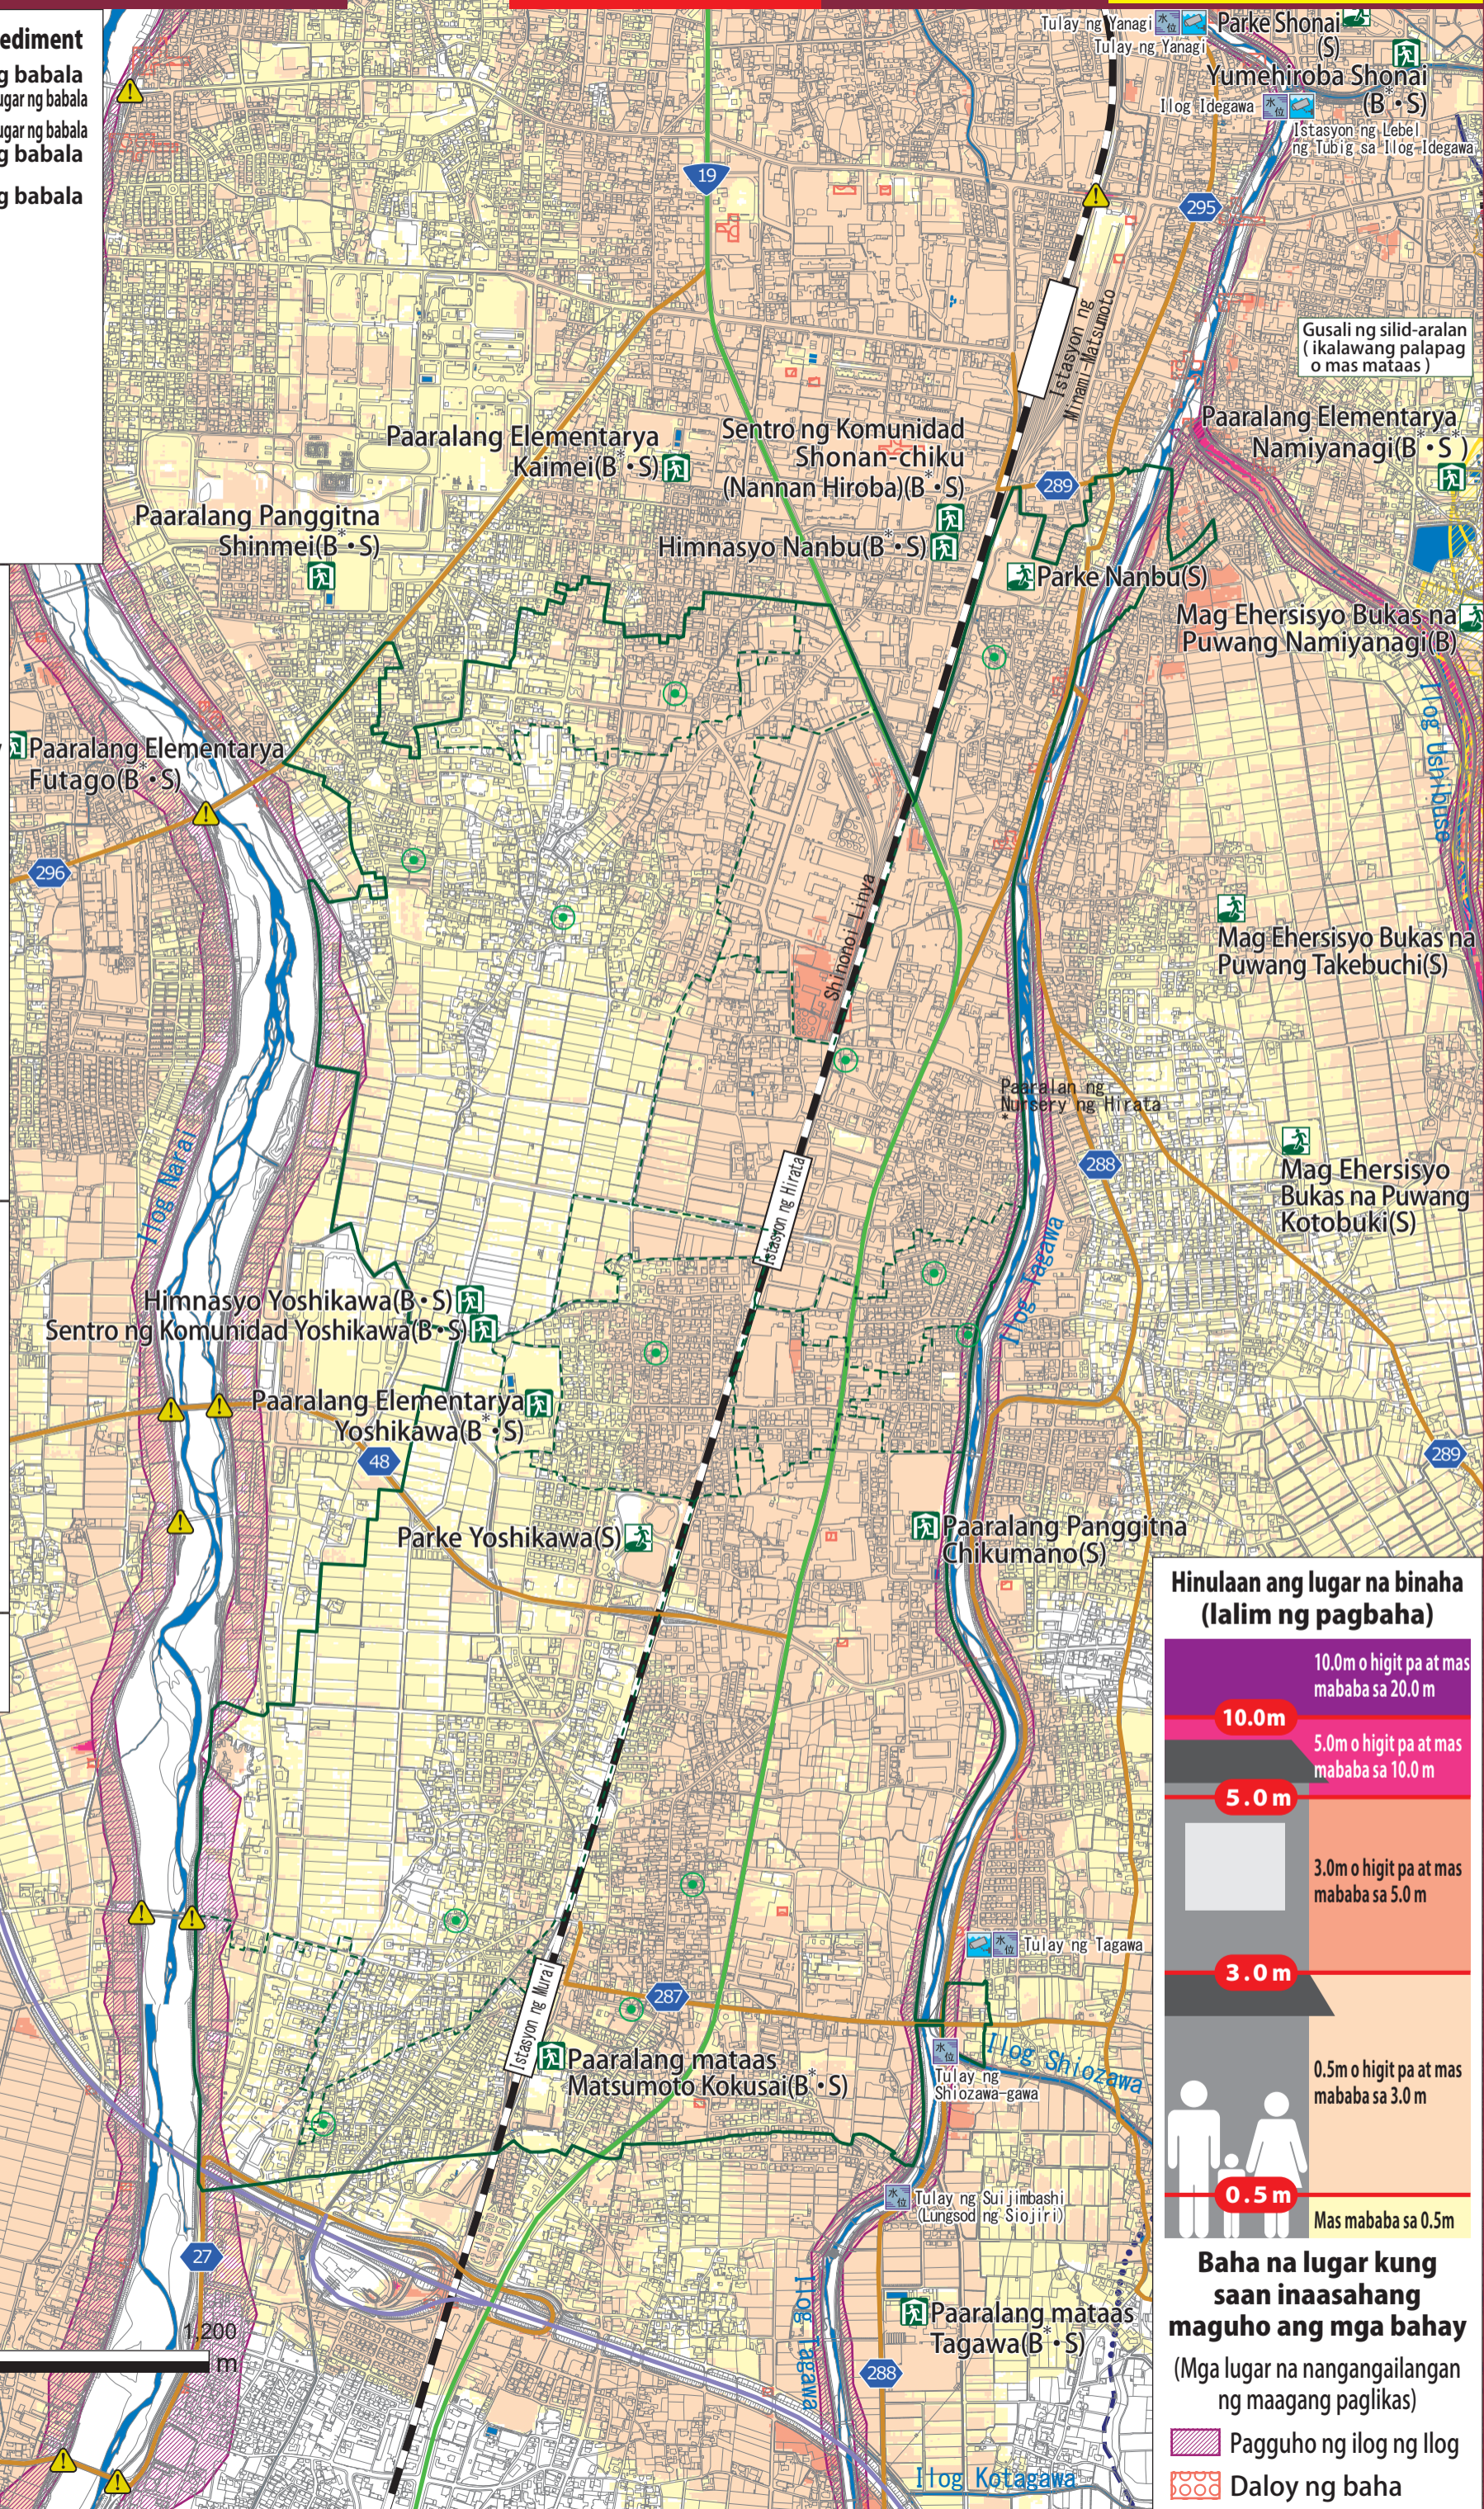

Mapa ng Hazard ng Matsumoto City

Na-publish noong Abril 2024

21 Yoshikawa

Sa kaso ng matinding pag-ulan na nangyayari halos isang beses sa loob ng 1,000 taon (maximum na inaasahang sukatan)

Lugar ng babala sa sakuna sa sediment

- Biglang pagbag-sak ng slope  Lugar ng babala
- Daloy ng mga bato at lupa  Espesyal na lugar ng babala
- Guho ng lupa  Lugar ng babala

Aktibong kasalanan

-  Aktibong kasalanan (maaasahang lokasyon)
-  Aktibong kasalanan (hindi tiyak ang lokasyon)
-  Aktibong kasalanan (Subsurface)
-  Tinanyang aktibong kasalanan
-  Pagbabago ng anyo ng Flexural

Tandaan: Ang katayuan ng pagtatalaga ay maaaring magbago. Mangyaring suriin ang website ng lungsod para sa pinakabagong impormasyon.

-  Mga sentro ng komunidad at mga lugar ng pagpupulong

-  Istasyon ng Lebel ng Tubig
-  Camera ng ilog
-  Mga underpass
-  Expressway
-  Pambansang ruta
-  Ruta ng prepektura
-  Mga hangganan ng konseho ng bayan (mga linya ng balangkas)
-  Mga hangganan ng distrito (mga linya ng balangkas)

この地図は、松本市長の承認を得て、松本市作成の松本市基本図 1/10,000 を複製したものである。(承認番号 令5 松建都指令第345号)

Pamantasan ng Maikling Panahon Matsumoto(B·S)

Sentro ng Komunidad Sasaga(B·S)

1/15,000

Hinulaan ang lugar na binaha (lalim ng pagbaha)