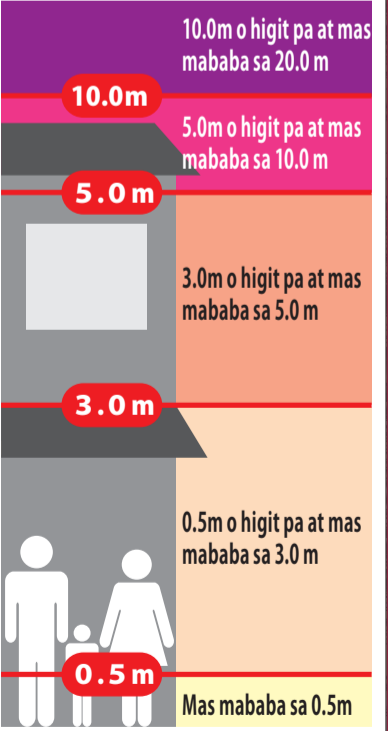

Mapa ng Hazard ng Matsumoto City

Na-publish noong Abril 2024

21 Yoshikawa

Sa kaso ng matinding pag-ulan na nangyayari halos isang beses sa loob ng 1,000 taon (maximum na inaasahang sukatan)

Lugar ng babala sa sakuna sa sediment

Tandaan: Ang katayuan ng pagtatalaga ay maaaring magbago. Mangyaring suriin ang website ng lungsod para sa pinakabagong impormasyon.

-  Mga sentro ng komunidad at mga lugar ng pagpupulong

-  Istasyon ng Lebel ng Tubig
-  Camera ng ilog
-  Mga underpass
-  Expressway
-  Pambansang ruta
-  Ruta ng prepektura
-  Mga hangganan ng konseho ng bayan (mga linya ng balangkas)
-  Mga hangganan ng distrito (mga linya ng balangkas)

この地図は、松本市長の承認を得て、松本市作成の松本市基本図 1/10,000 を複製したものである。(承認番号 令5 松建都指令第345号)

Pamantasan ng Maikling Panahon Matsumoto(B·S)

Sentro ng Komunidad Sasaga(B·S)

1/15,000

Hinulaan ang lugar na binaha (lalim ng pagbaha)

Baha na lugar kung saan inaasahang maguho ang mga bahay

- (Mga lugar na nangangailangan ng maagang paglikas)
-  Pagguho ng ilog ng Ilog
 -  Daloy ng baha