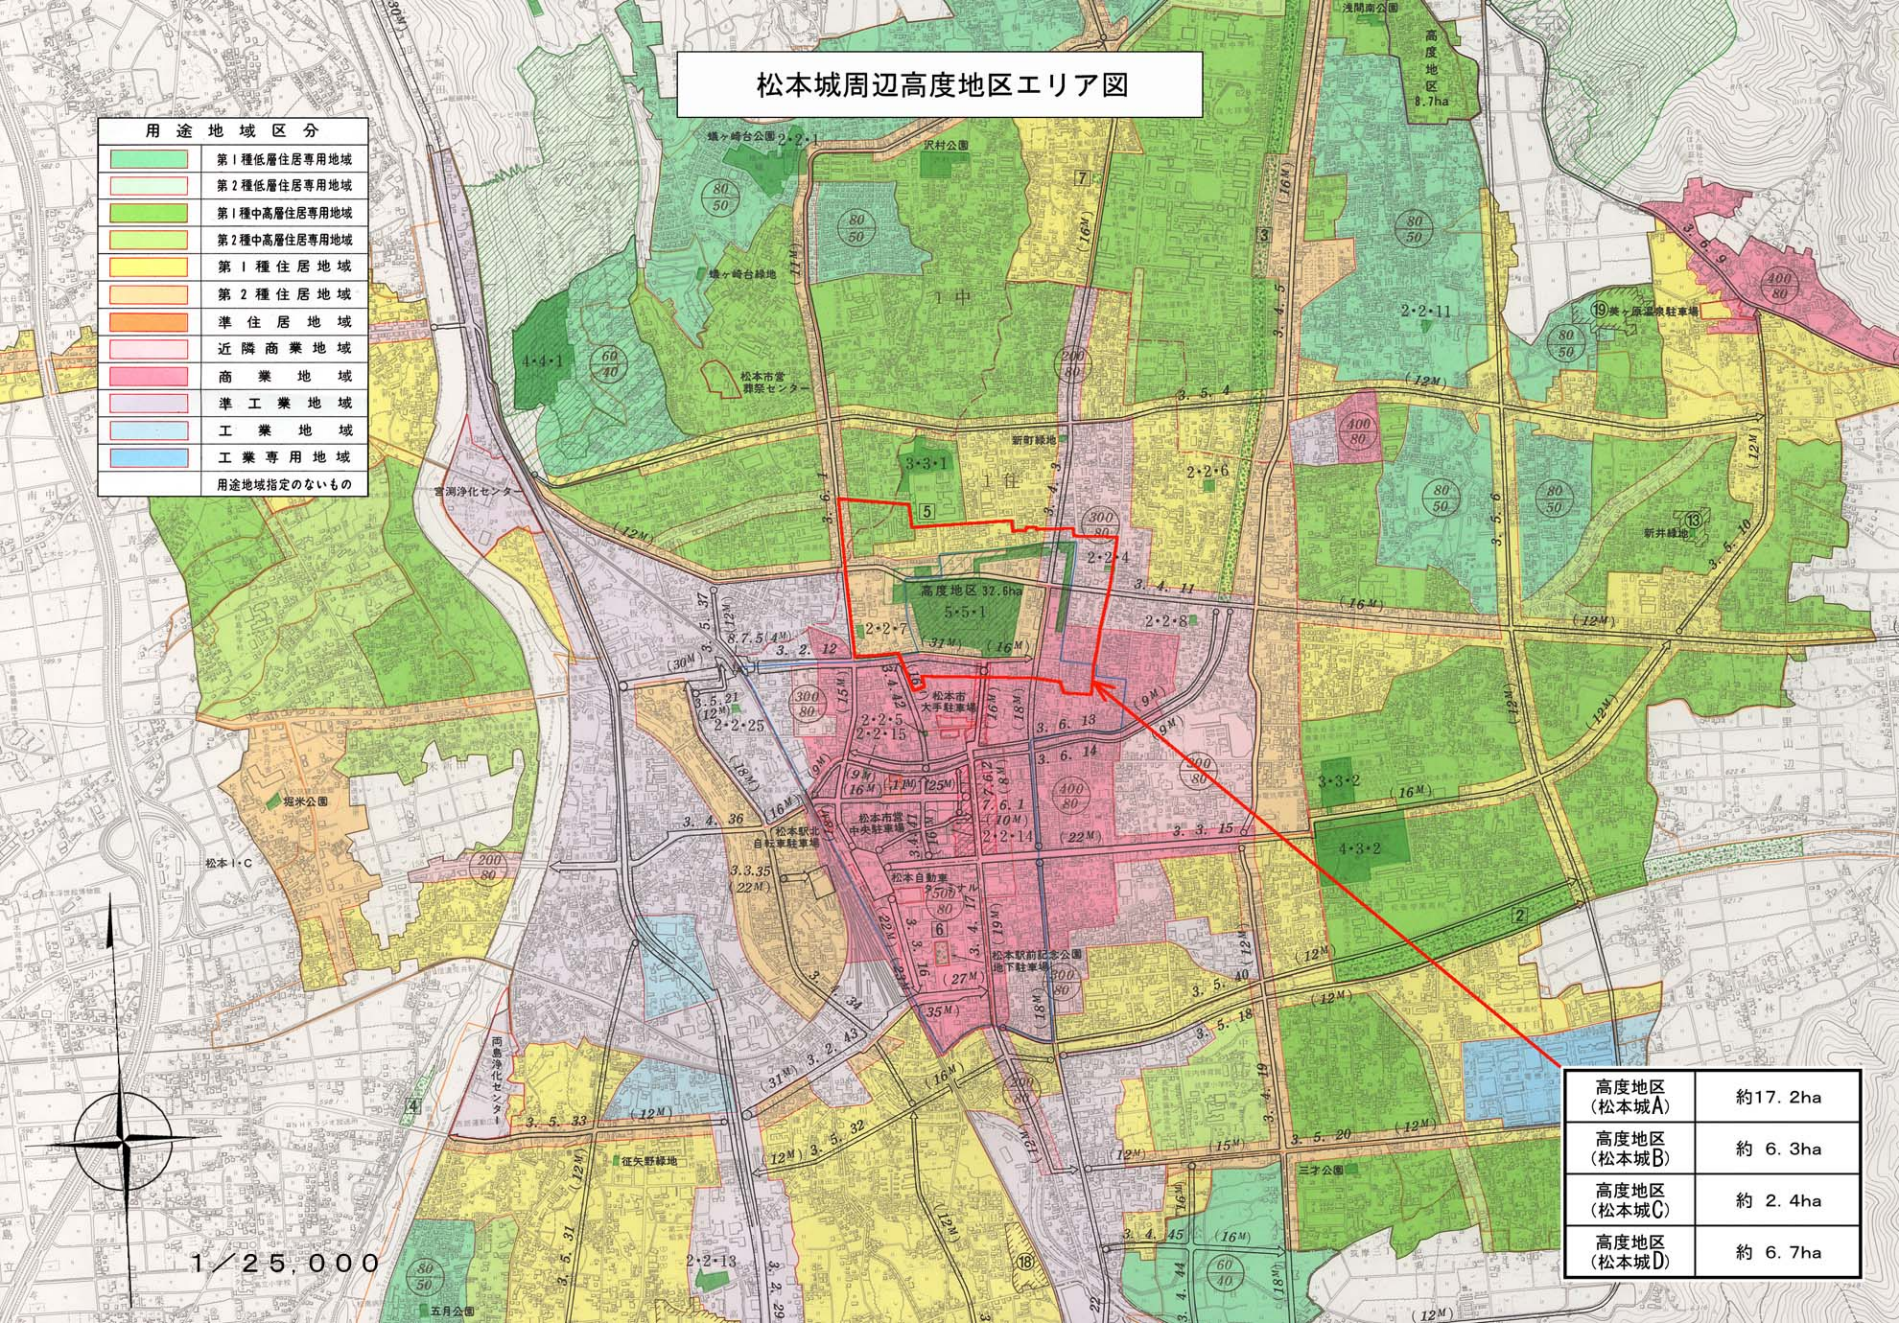

松本城周辺高度地区エリア図

用途地域区分	
	第1種低層住居専用地域
	第2種低層住居専用地域
	第1種中高層住居専用地域
	第2種中高層住居専用地域
	第1種住居地域
	第2種住居地域
	準住居地域
	近隣商業地域
	商業地域
	準工業地域
	工業地域
	工業専用地域
	用途地域指定のないもの

高度地区 (松本城A)	約17.2ha
高度地区 (松本城B)	約 6.3ha
高度地区 (松本城C)	約 2.4ha
高度地区 (松本城D)	約 6.7ha

1/25,000