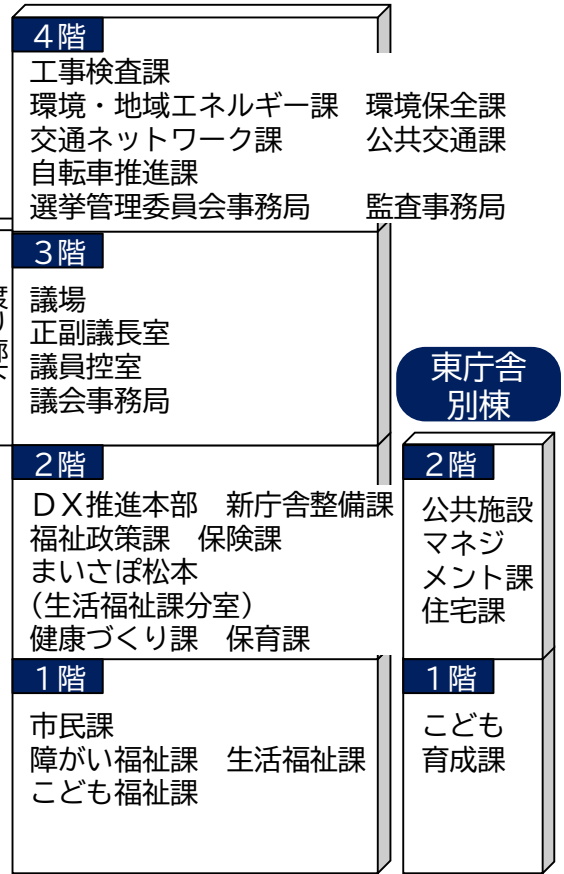

松本市役所 本庁内事務室配置図

本庁舎

東庁舎

大手事務所

大手3丁目8番13号