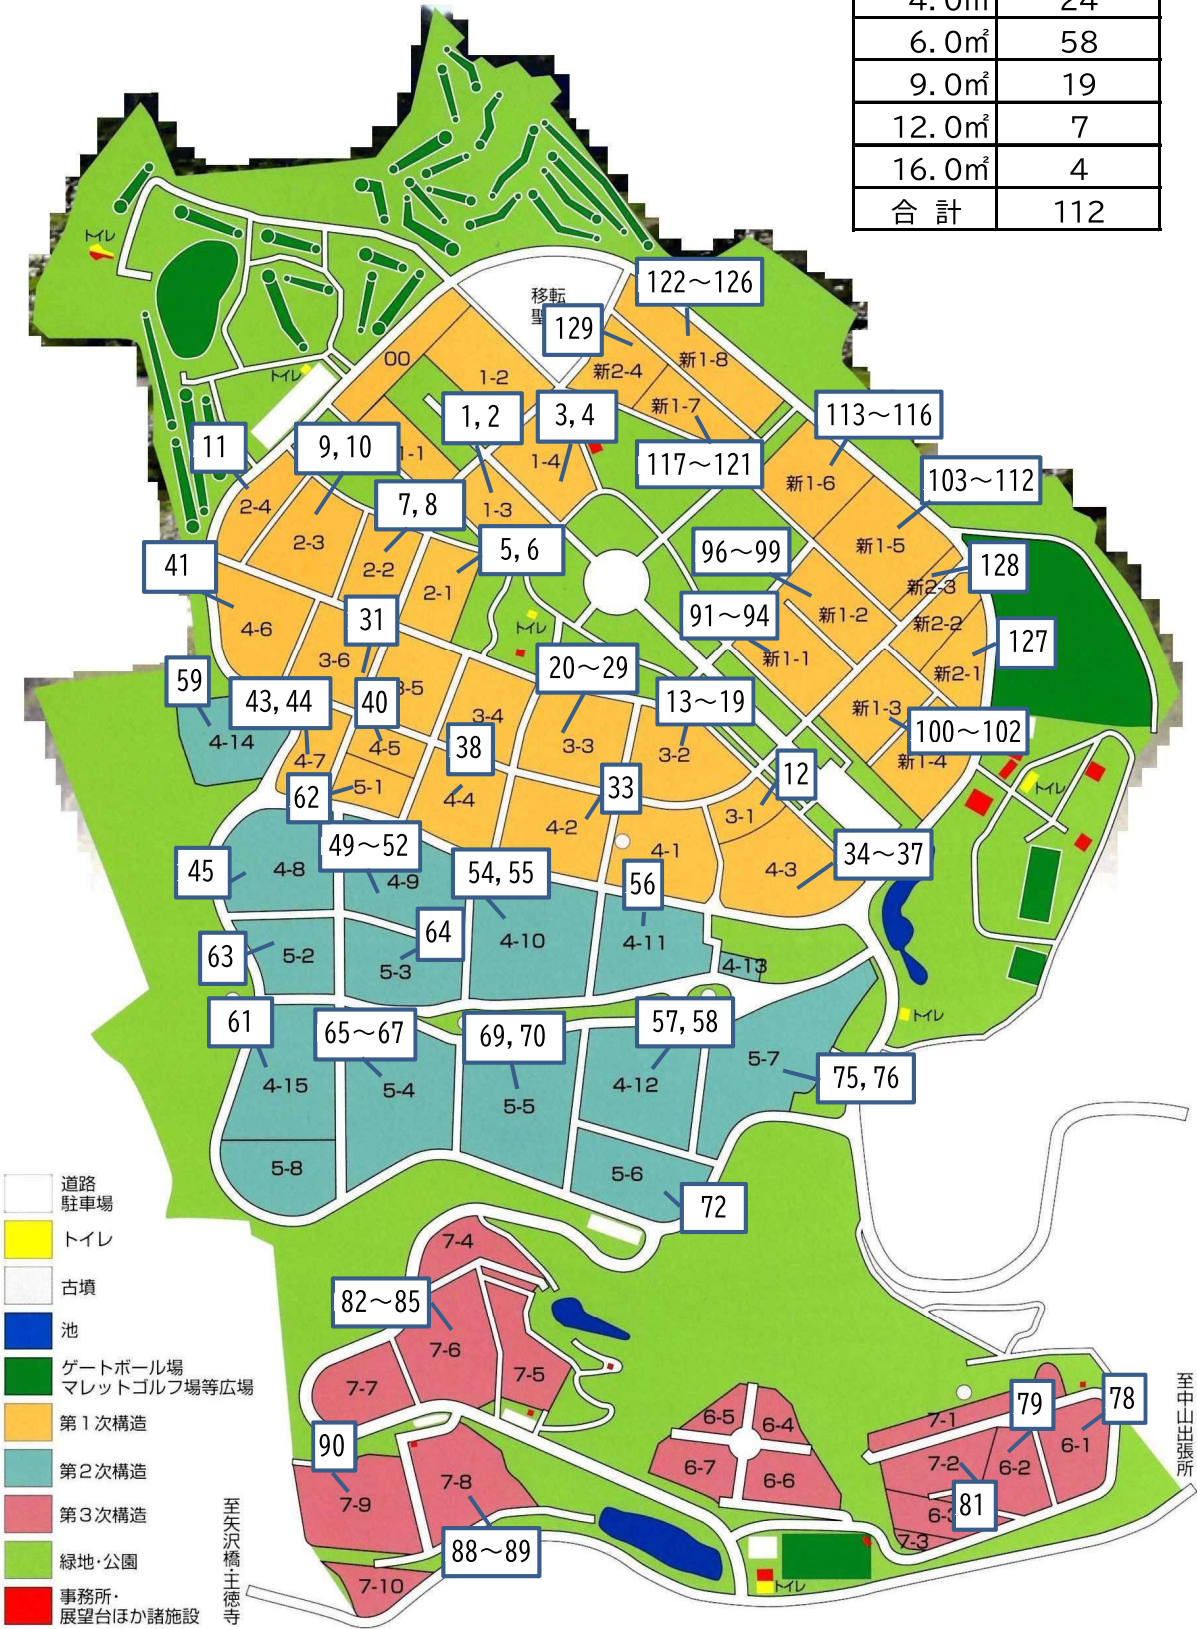

# 中山霊園返還墓所配置図

令和8年4月1日現在

面積	募集区画数
4.0㎡	24
6.0㎡	58
9.0㎡	19
12.0㎡	7
16.0㎡	4
合計	112

- 道路  
駐車場
- トイレ
- 古墳
- 池
- ゲートボール場  
マレットゴルフ場等広場
- 第1次構造
- 第2次構造
- 第3次構造
- 緑地・公園
- 事務所・  
展望台ほか諸施設