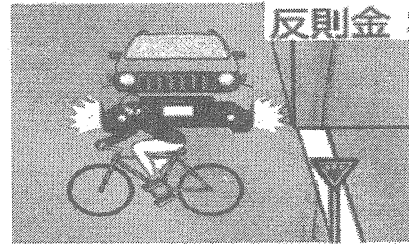

- ・その場で110番通報
- ・周りに助けを求める

不審者に注意！！

惣社交番管内では、夜間に家の敷地内を懐中電灯で照らされたという事案が数件立て続けに発生しています。現時点では、行為者の目的は不明ですが、戸締まりを確実に行うなどの対策をお願いいたします。

令和8年4月1日から

自転車の違反に 青切符（交通反則通告制度） が適用！

対象年齢16歳以上

携帯電話使用等（保持）

反則金：12,000円

信号無視

反則金：6,000円

車道の右側通行

反則金：6,000円

一時不停止

反則金：5,000円

これらの違反はほんの一例です。反則行為の対象違反は100種類以上あります。

自転車指導取締りの基本的な考え方

- 自転車の交通違反を認知した場合、基本的には現場で指導警告を実施します。
- ただし、その違反が交通事故の原因となるような、歩行者や他の車両にとって、危険性・迷惑性が高い悪質・危険な違反であるときは検挙の対象となります。（具体的な例は、下記QRコードから確認できます。）

自転車の基本的な交通ルールや、自転車の指導取締りの詳細が記載された

「自転車ルールブック」は右のQRコードから確認できます。

長野県警察マスコット
「ライボくん」