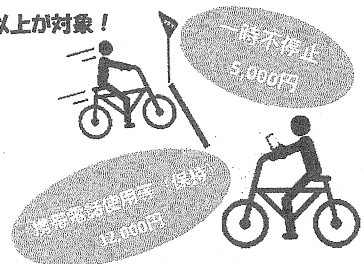

大手だより

令和8年

4月

編集発行 大手交番

春の全国交通安全運動

4月6日(月)から4月15日(水)までの10日間

全国重点

- 1 通学路・生活道路における子どもを始めとする歩行者の安全確保
- 2 「ながらスマホ」の根絶や歩行者優先等の安全運転意識の向上
- 3 自転車・特定小型原動機付自転車の交通ルールの理解・遵守の徹底

長野県重点

高齢者の交通事故防止

痴漢は犯罪！

～被害者は悪くない、社会全体で被害を防ぐ！～

県内における痴漢の被害者の多くは10代、20代の若年層という特徴があります。痴漢の被害を発生させないため、みなさんの御協力をよろしくお願いします。

痴漢を目撃した

- ・被害者に声掛けを！
- ・周りに知らせる
(警察・駅員等)

痴漢に
チュー(注意！)

痴漢に遭ってしまった

- ・その場で110番通報
- ・周りに助けを求める

自転車の交通違反に交通反則通告制度(青切符)が導入 *16歳以上が対象！

4月1日から自転車も交通反則通告制度の対象になりますので、自転車を利用する際は、交通ルールをよく確認の上、利用しましょう。

自転車のルールや交通反則通告制度
についてはコチラ(自転車ルールブック)

長野県警察シンボルマスコット「ライボくん ライビィちゃん」

松本警察署