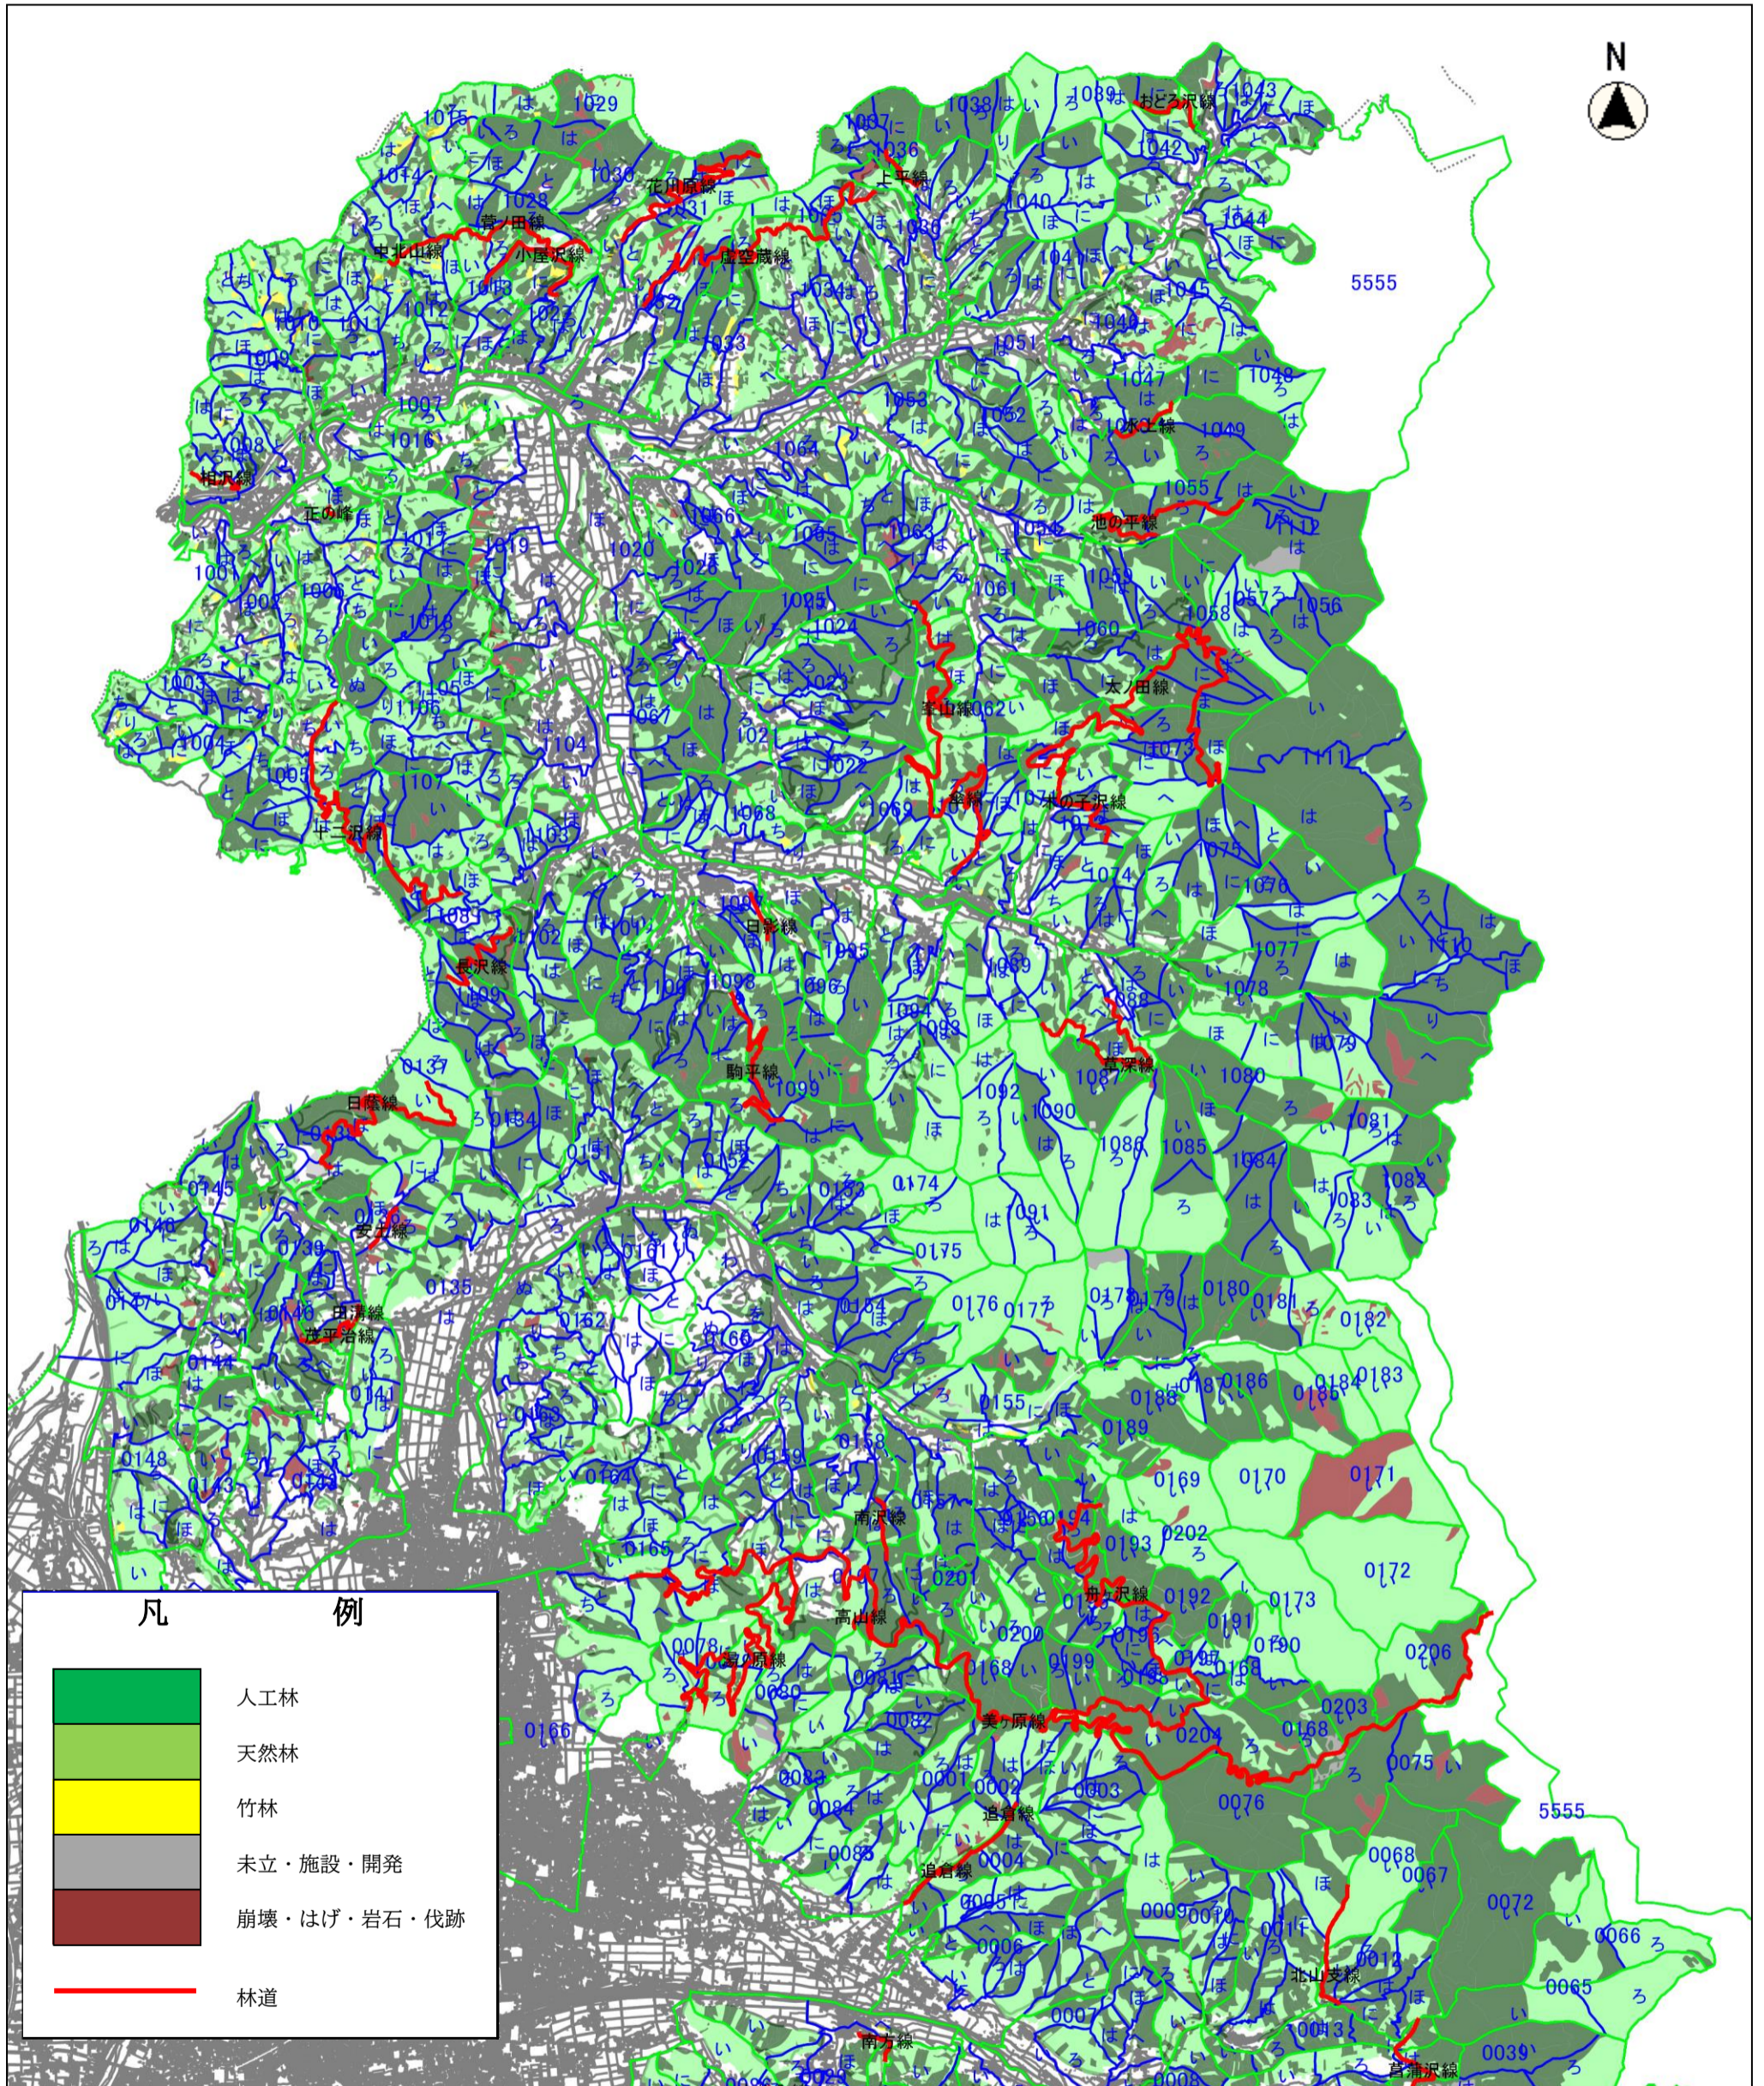

松本市 森林資源状況・基幹路網図(安曇・奈川)

凡 例	
	人工林
	天然林
	竹林
	未立・施設・開発
	崩壊・はげ・岩石・伐跡
	林道

縮尺 1 : 55000

松本市 森林資源状況・基幹路網図(梓川・波田)

縮尺 1 : 55000

1000 500 0 1000 2000

松本市 森林資源状況・基幹路網図(松本(旧市))

凡 例	
	人工林
	天然林
	竹林
	未立・施設・開発
	崩壊・はげ・岩石・伐跡
	林道
	林業専用道

縮尺 1 : 55000

松本市 森林資源状況・基幹路網図(四賀)

縮尺 1 : 55000