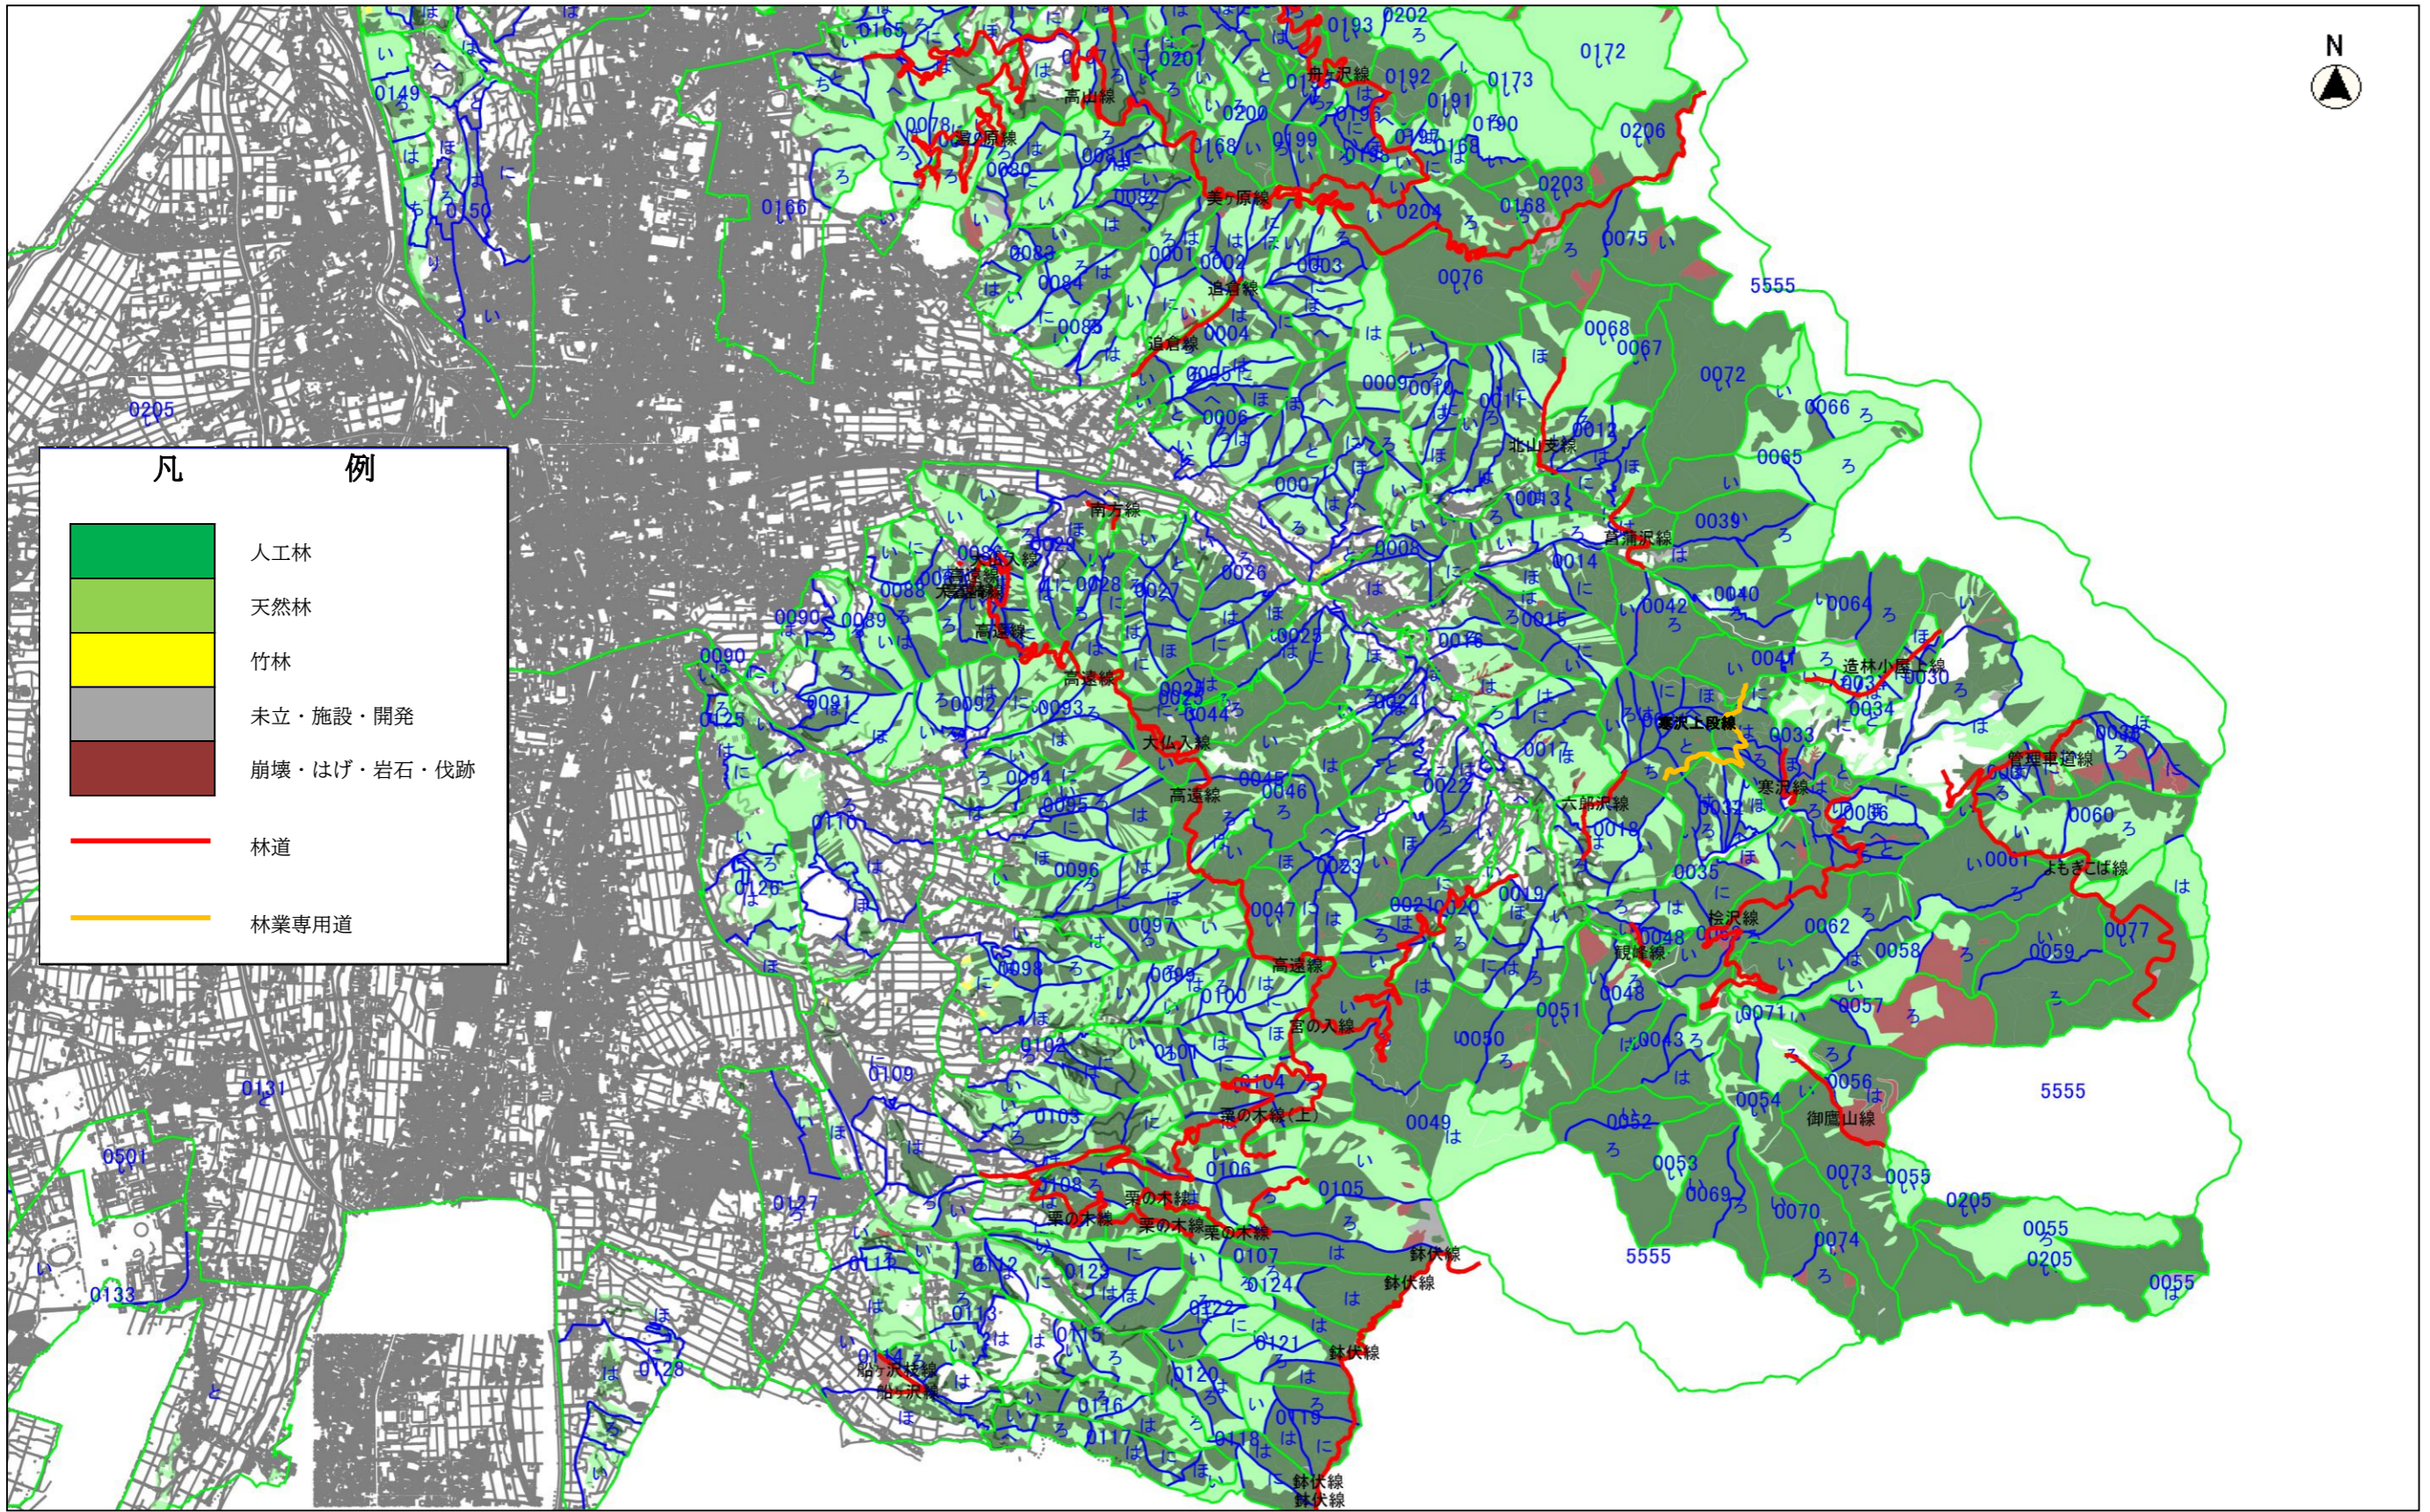

松本市 森林資源状況・基幹路網図(安曇・奈川)

凡 例	
	人工林
	天然林
	竹林
	未立・施設・開発
	崩壊・はげ・岩石・伐跡
	林道

縮尺 1 : 55000

松本市 森林資源状況・基幹路網図(梓川・波田)

縮尺 1 : 55000

1000 500 0 1000 2000

松本市 森林資源状況・基幹路網図(松本(旧市))

凡 例	
	人工林
	天然林
	竹林
	未立・施設・開発
	崩壊・はげ・岩石・伐跡
	林道
	林業専用道

縮尺 1 : 55000

松本市 森林資源状況・基幹路網図(四賀)

縮尺 1 : 55000