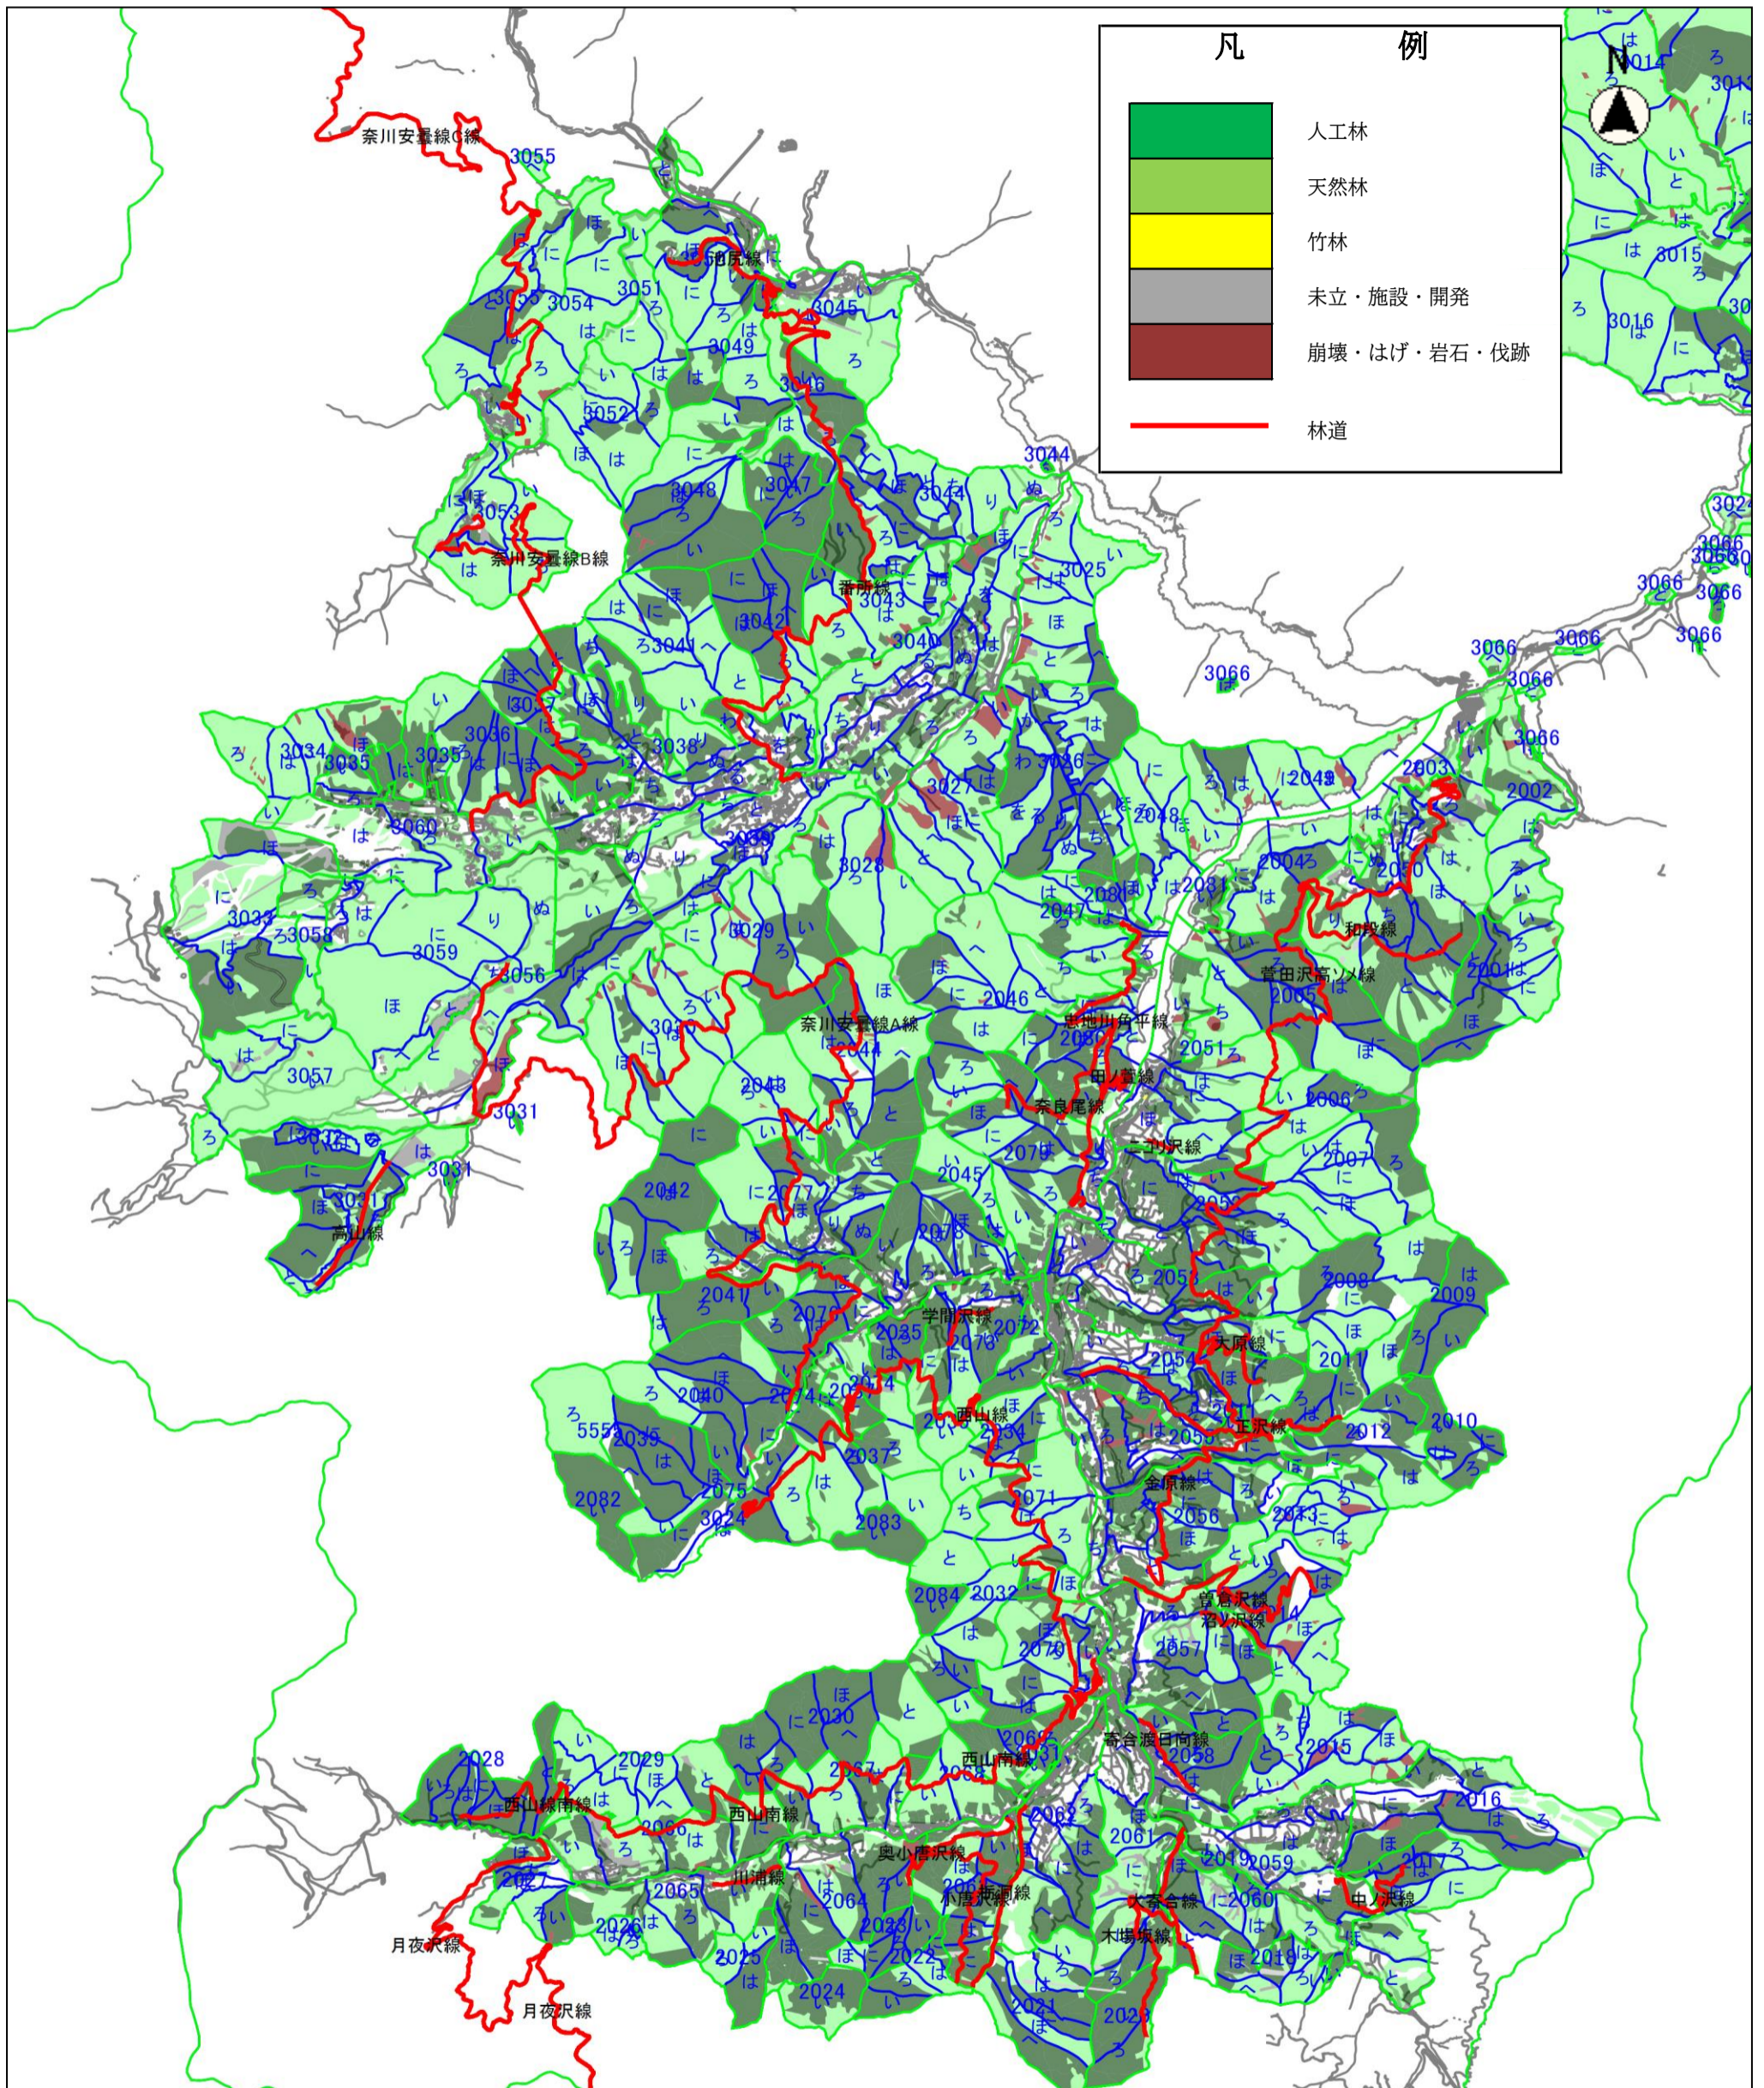

松本市 森林資源状況・基幹路網図(安曇・奈川)

凡 例	
	人工林
	天然林
	竹林
	未立・施設・開発
	崩壊・はげ・岩石・伐跡
	林道

縮尺 1 : 55000

松本市 森林資源状況・基幹路網図(梓川・波田)

縮尺 1 : 55000

1000 500 0 1000 2000

松本市 森林資源状況・基幹路網図(松本(旧市))

凡 例	
	人工林
	天然林
	竹林
	未立・施設・開発
	崩壊・はげ・岩石・伐跡
	林道
	林業専用道

縮尺 1 : 55000

松本市 森林資源状況・基幹路網図(四賀)

縮尺 1 : 55000