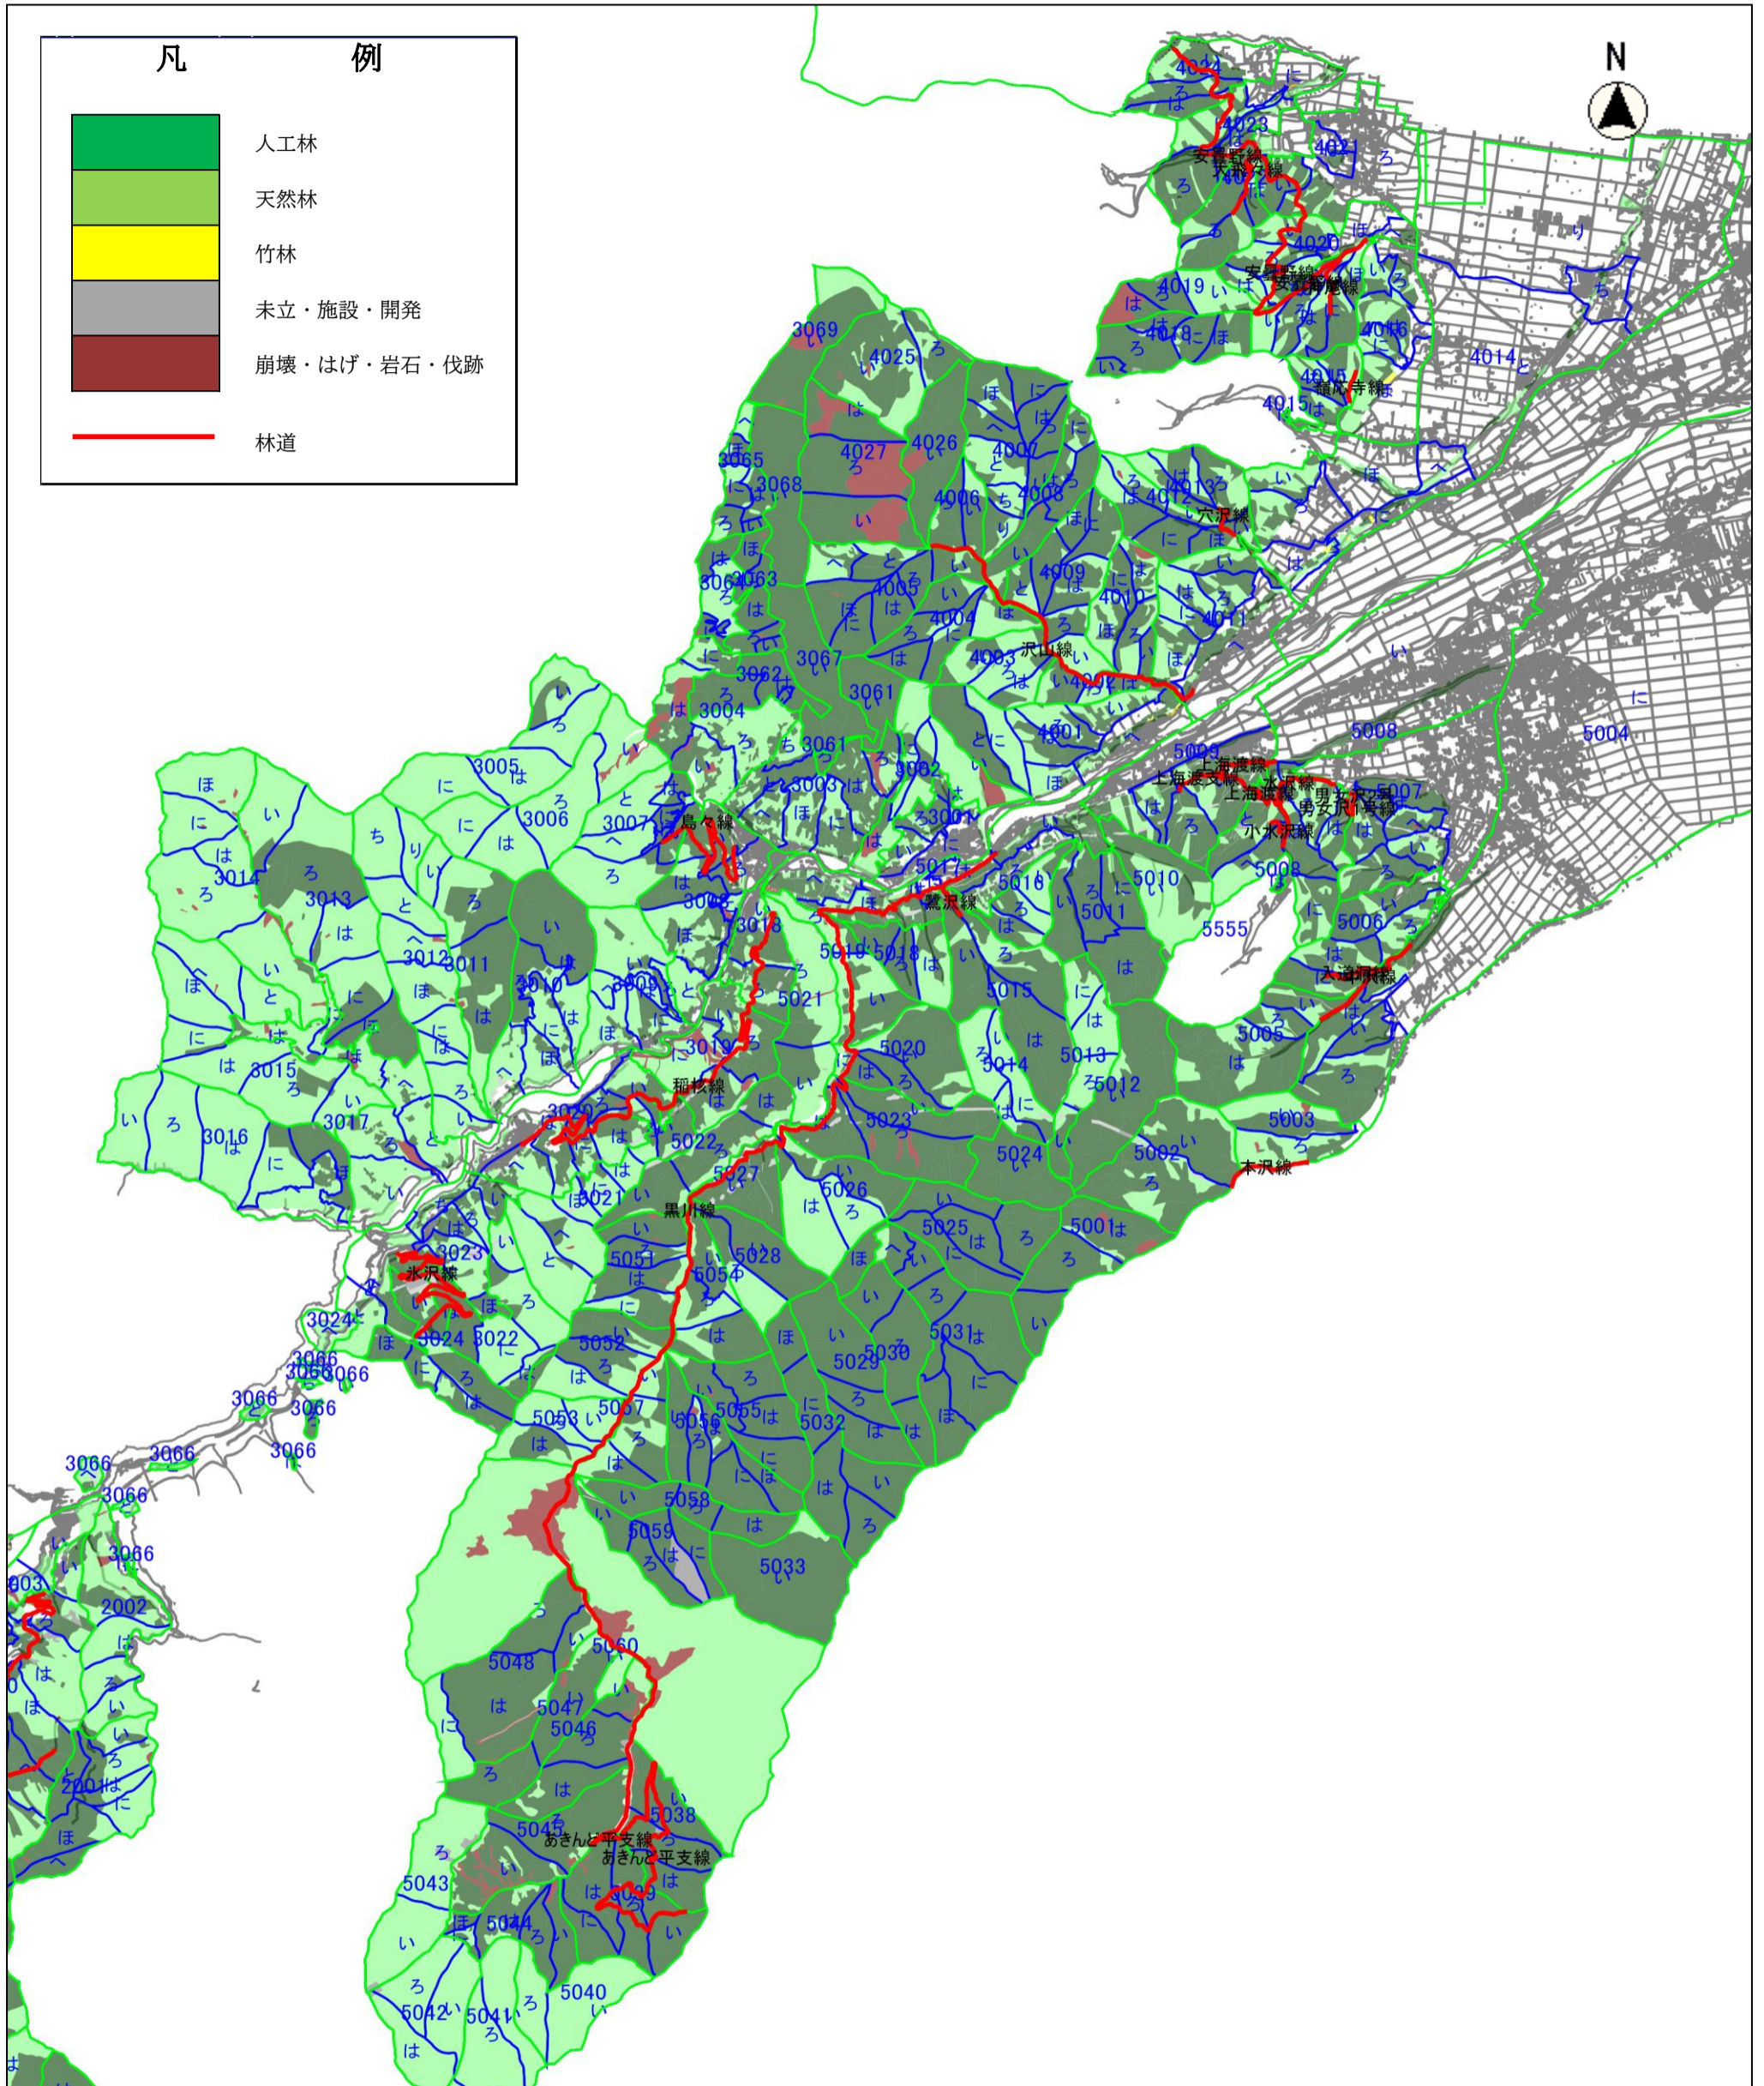

松本市 森林資源状況・基幹路網図(安曇・奈川)

凡 例	
	人工林
	天然林
	竹林
	未立・施設・開発
	崩壊・はげ・岩石・伐跡
	林道

縮尺 1 : 55000

松本市 森林資源状況・基幹路網図(梓川・波田)

縮尺 1 : 55000

1000 500 0 1000 2000

松本市 森林資源状況・基幹路網図(松本(旧市))

凡 例	
	人工林
	天然林
	竹林
	未立・施設・開発
	崩壊・はげ・岩石・伐跡
	林道
	林業専用道

縮尺 1 : 55000

松本市 森林資源状況・基幹路網図(四賀)

縮尺 1 : 55000