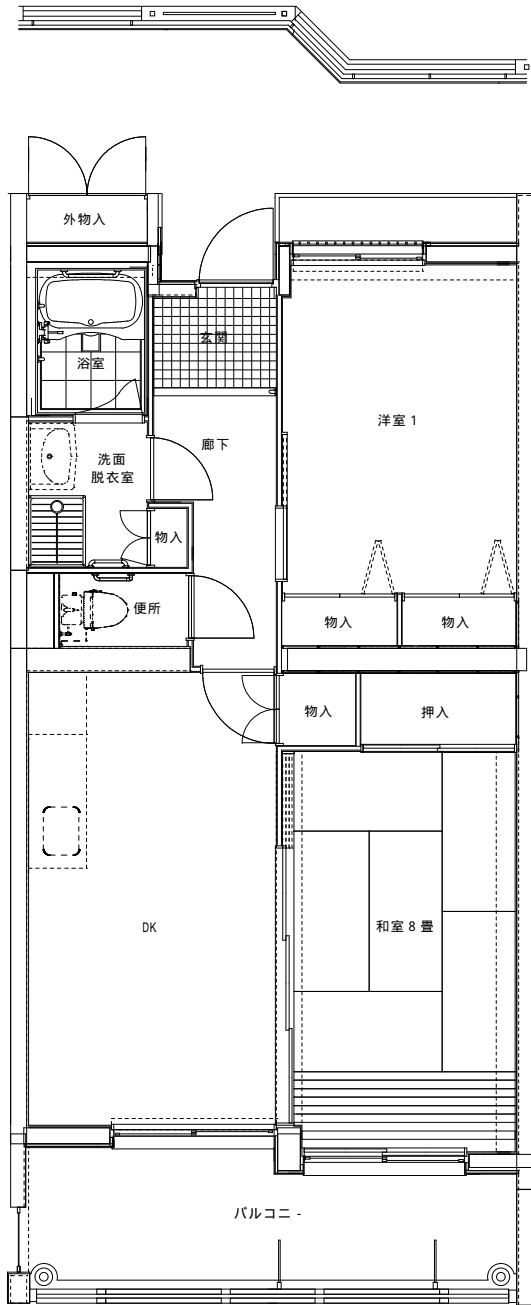

間取り: 3DK  
浴槽: あり  
駐車場: あり  
エレベータなし

: 学区:  
明善小学校  
明善中学校

寿台3丁目F棟

寿A1棟  
2DK

間取り: 2DK  
3DK  
浴室: あり  
駐車場: あり  
エレベータあり

: 学区:  
明善小学校  
明善小学校

寿A1棟  
3DK

寿A2 ~ A4棟  
2DK

間取り: 2DK  
3DK  
浴室: あり  
駐車場: あり  
エレベータあり

: 学区:  
明善小学校  
明善小学校

寿A2 ~ A4棟  
3DK

寿B1 ~ B5棟  
2DK

間取り: 2DK  
3DK  
浴室: あり  
駐車場: あり  
エレベータあり

:学区:  
明善小学校  
明善小学校

寿B1 ~ B5棟  
3DK