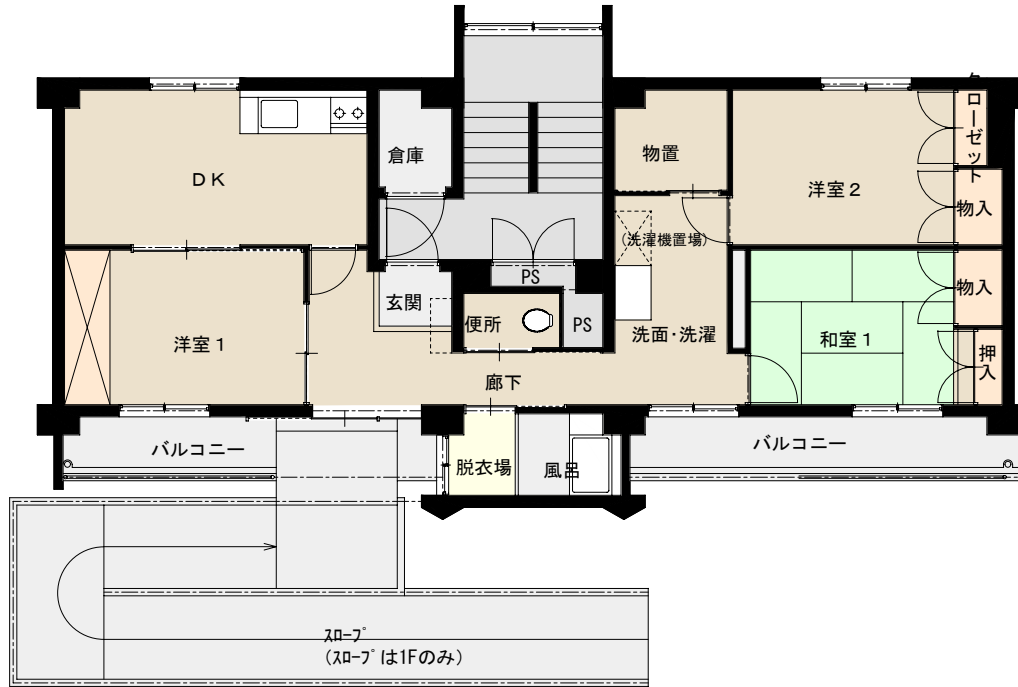

間取り: 3DK  
浴槽: あり  
駐車場: あり  
エレベータなし

: 学区:  
明善小学校  
明善中学校

寿台3丁目F棟

寿A1棟  
2DK

間取り: 2DK  
3DK  
浴室: あり  
駐車場: あり  
エレベータあり

: 学区:  
明善小学校  
明善小学校

寿A1棟  
3DK

寿A2 ~ A4棟  
2DK

間取り: 2DK  
3DK  
浴室: あり  
駐車場: あり  
エレベータあり

: 学区:  
明善小学校  
明善小学校

寿A2 ~ A4棟  
3DK

寿B1 ~ B5棟  
2DK

間取り: 2DK  
3DK  
浴室: あり  
駐車場: あり  
エレベータあり

:学区:  
明善小学校  
明善小学校

寿B1 ~ B5棟  
3DK