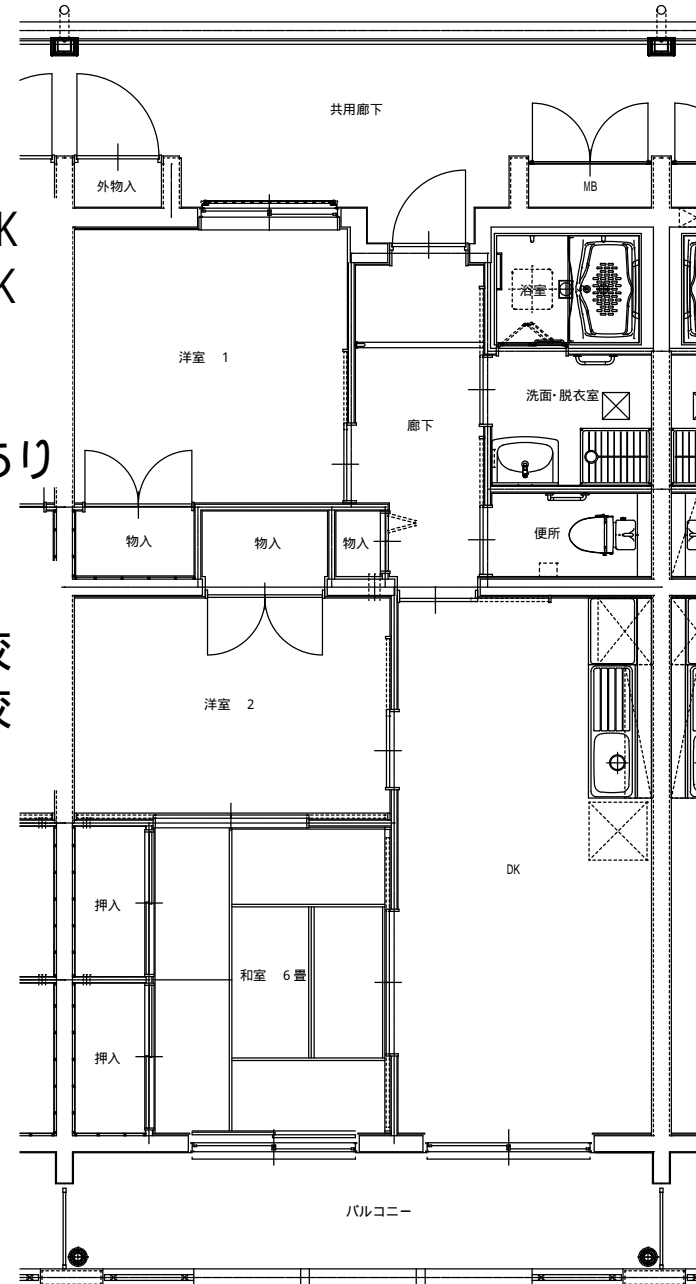

間取り: 2DK  
3DK  
浴室: あり  
駐車場: あり  
エレベータあり

: 学区:  
明善小学校  
明善小学校

寿A2 ~ A4棟  
3DK

寿B1 ~ B5棟  
2DK

間取り: 2DK  
3DK  
浴室: あり  
駐車場: あり  
エレベータあり

:学区:  
明善小学校  
明善小学校

寿B1 ~ B5棟  
3DK