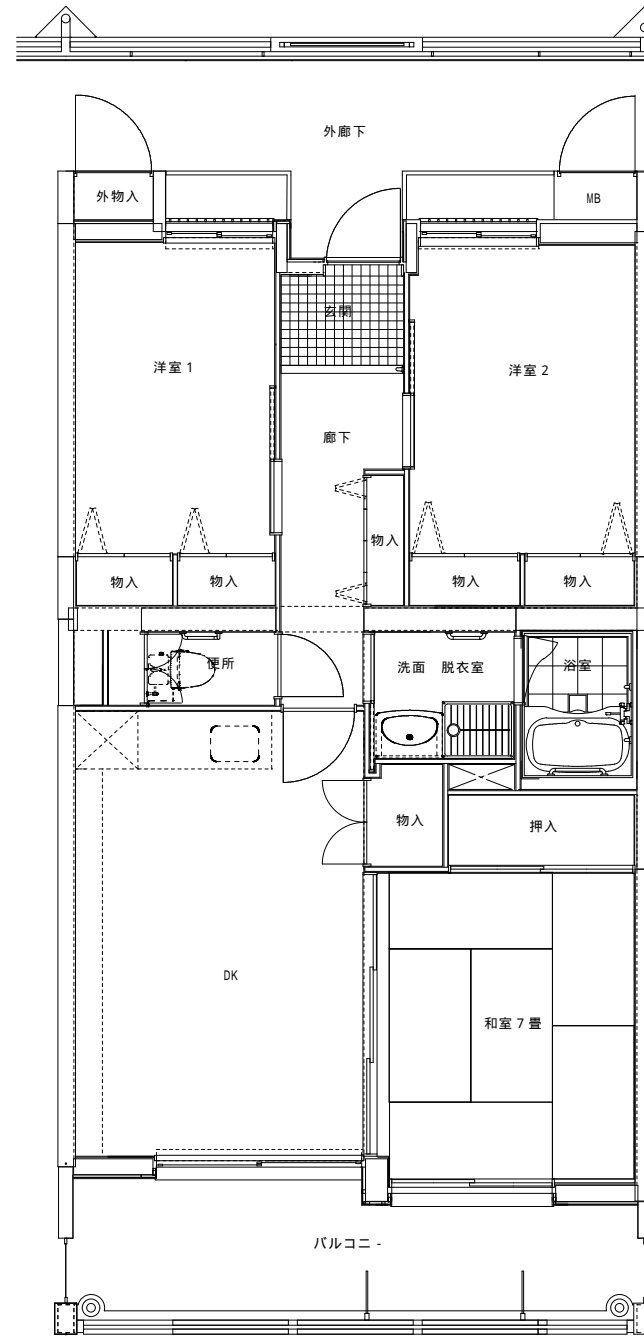

間取り: 3DK  
浴槽: あり  
駐車場: あり  
エレベータなし

: 学区:  
明善小学校  
明善中学校

寿台3丁目F棟

寿A1棟  
2DK

間取り: 2DK  
3DK  
浴室: あり  
駐車場: あり  
エレベータあり

: 学区:  
明善小学校  
明善小学校

寿A1棟  
3DK

寿A2 ~ A4棟  
2DK

間取り: 2DK  
3DK  
浴室: あり  
駐車場: あり  
エレベータあり

: 学区:  
明善小学校  
明善小学校

寿A2 ~ A4棟  
3DK

寿B1 ~ B5棟  
2DK

間取り: 2DK  
3DK  
浴室: あり  
駐車場: あり  
エレベータあり

:学区:  
明善小学校  
明善小学校

寿B1 ~ B5棟  
3DK