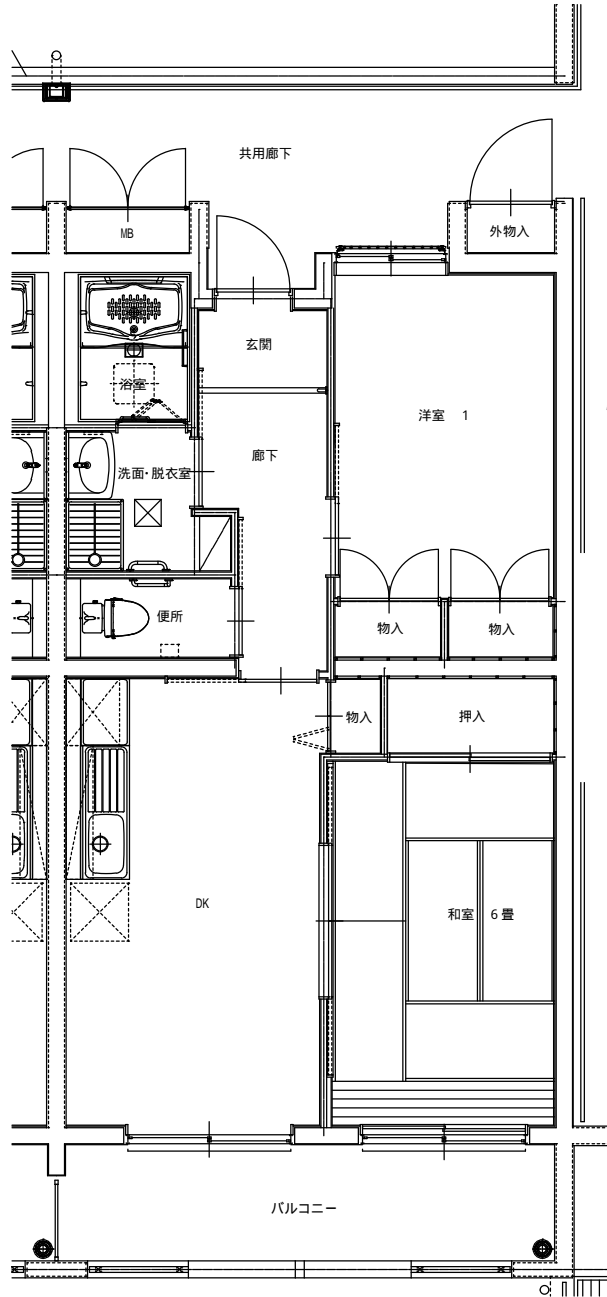

間取り: 3DK  
浴槽: あり  
駐車場: あり  
エレベータなし

: 学区:  
明善小学校  
明善中学校

寿台3丁目F棟

寿A1棟  
2DK

間取り: 2DK  
3DK  
浴室: あり  
駐車場: あり  
エレベータあり

: 学区:  
明善小学校  
明善小学校

寿A1棟  
3DK

寿A2 ~ A4棟  
2DK

間取り: 2DK  
3DK  
浴室: あり  
駐車場: あり  
エレベータあり

: 学区:  
明善小学校  
明善小学校

寿A2 ~ A4棟  
3DK

寿B1 ~ B5棟  
2DK

間取り: 2DK  
3DK  
浴室: あり  
駐車場: あり  
エレベータあり

:学区:  
明善小学校  
明善小学校

寿B1 ~ B5棟  
3DK