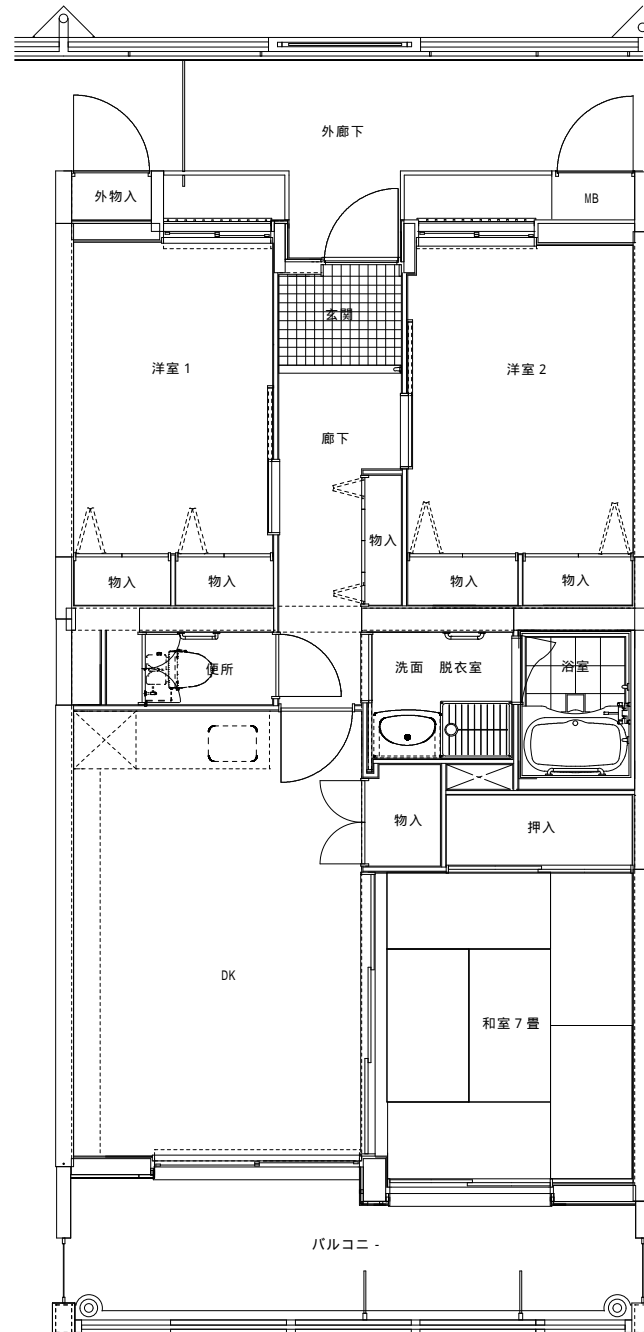

間取り: 3DK  
浴槽: あり  
駐車場: あり  
エレベータなし

: 学区:  
明善小学校  
明善中学校

寿台3丁目F棟

寿A1棟  
2DK

間取り: 2DK  
3DK  
浴室: あり  
駐車場: あり  
エレベータあり

: 学区:  
明善小学校  
明善小学校

寿A1棟  
3DK

寿A2 ~ A4棟  
2DK

間取り: 2DK  
3DK  
浴室: あり  
駐車場: あり  
エレベータあり

: 学区:  
明善小学校  
明善小学校

寿A2 ~ A4棟  
3DK

寿B1 ~ B5棟  
2DK

間取り: 2DK  
3DK  
浴室: あり  
駐車場: あり  
エレベータあり

:学区:  
明善小学校  
明善小学校

寿B1 ~ B5棟  
3DK