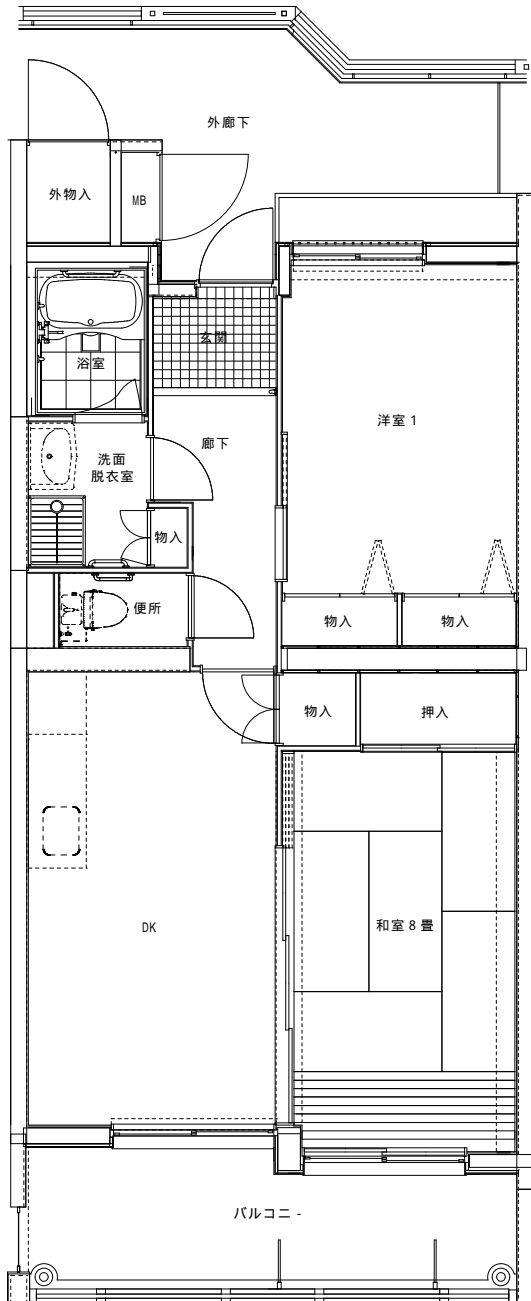

間取り: 3DK  
浴槽: あり  
駐車場: あり  
エレベータなし

: 学区:  
明善小学校  
明善中学校

寿台3丁目F棟

寿A1棟  
2DK

間取り: 2DK  
3DK  
浴室: あり  
駐車場: あり  
エレベータあり

: 学区:  
明善小学校  
明善小学校

寿A1棟  
3DK

寿A2 ~ A4棟  
2DK

間取り: 2DK  
3DK  
浴室: あり  
駐車場: あり  
エレベータあり

: 学区:  
明善小学校  
明善小学校

寿A2 ~ A4棟  
3DK

寿B1 ~ B5棟  
2DK

間取り: 2DK  
3DK  
浴室: あり  
駐車場: あり  
エレベータあり

:学区:  
明善小学校  
明善小学校

寿B1 ~ B5棟  
3DK