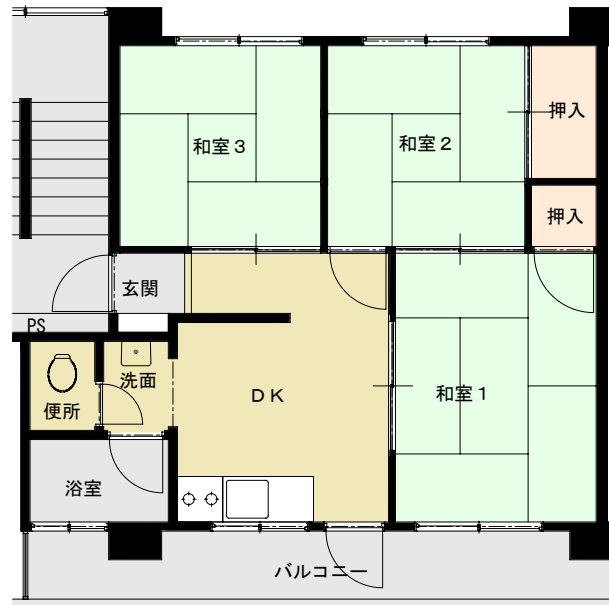

間取り: 3DK  
浴槽: 持込  
駐車場: あり

: 学区:  
開明小学校  
鎌田中学校

南松本D棟3DK (57~72)