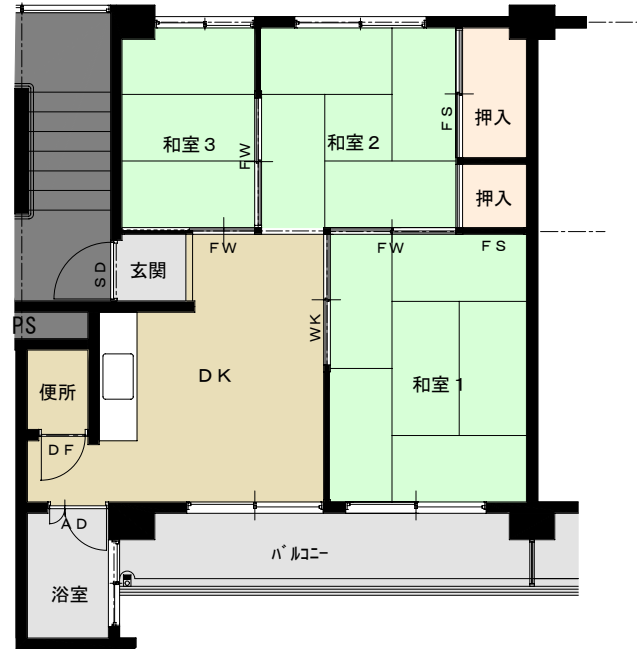

間取り: 3DK
浴槽: 持込
駐車場: あり

: 学区:
開明小学校
鎌田中学校

南松本 A 棟 3DK (1~16)