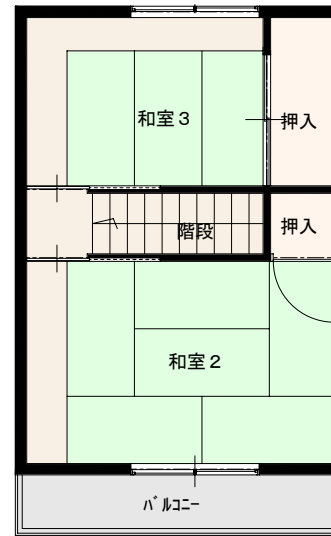

間取り: 3DK  
浴槽: 持込  
駐車場: あり

: 学区:  
芳川小学校  
信明中学校

1階

2階

野溝団地 A ~ C棟(簡二)