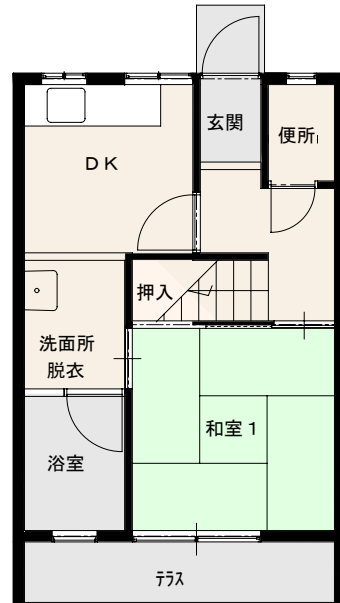

間取り: 3DK  
浴槽: 持込  
駐車場: あり

: 学区:  
芳川小学校  
信明中学校

1階

2階

野溝団地 A ~ C棟(簡二)