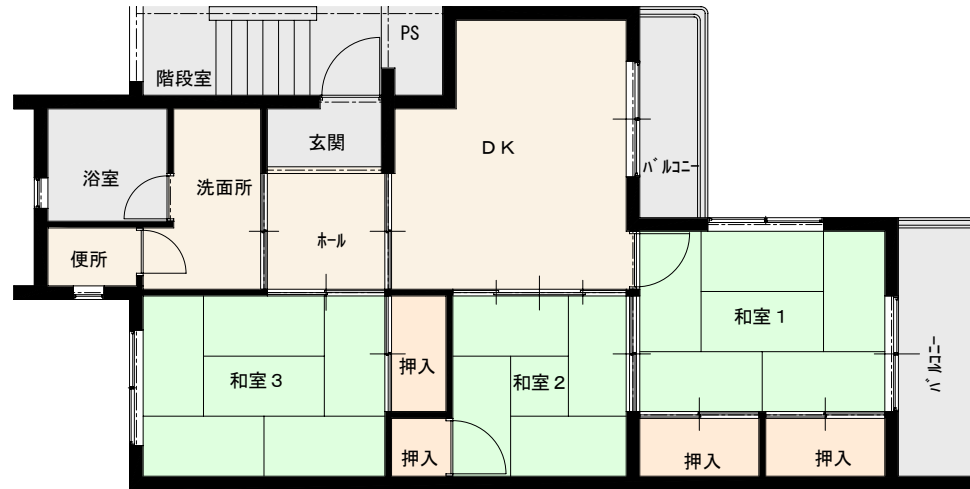

間取り: 3DK
浴槽: 持込
駐車場: あり

: 学区:
開明小学校
鎌田中学校

南松本西中耐8～25