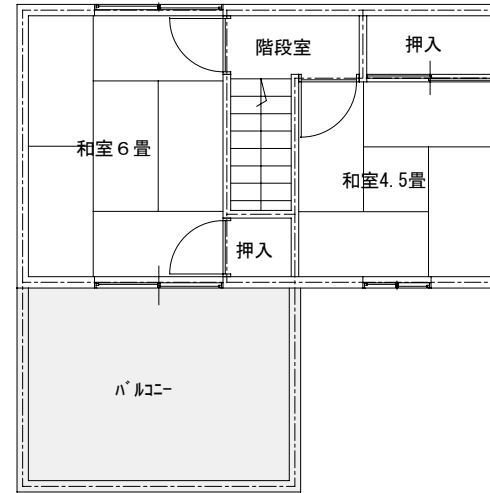

間取り: 3DK
浴槽: 持込
駐車場: あり

: 学区:
岡田小学校
女鳥羽中学校

1階

2階

岡田7~24号