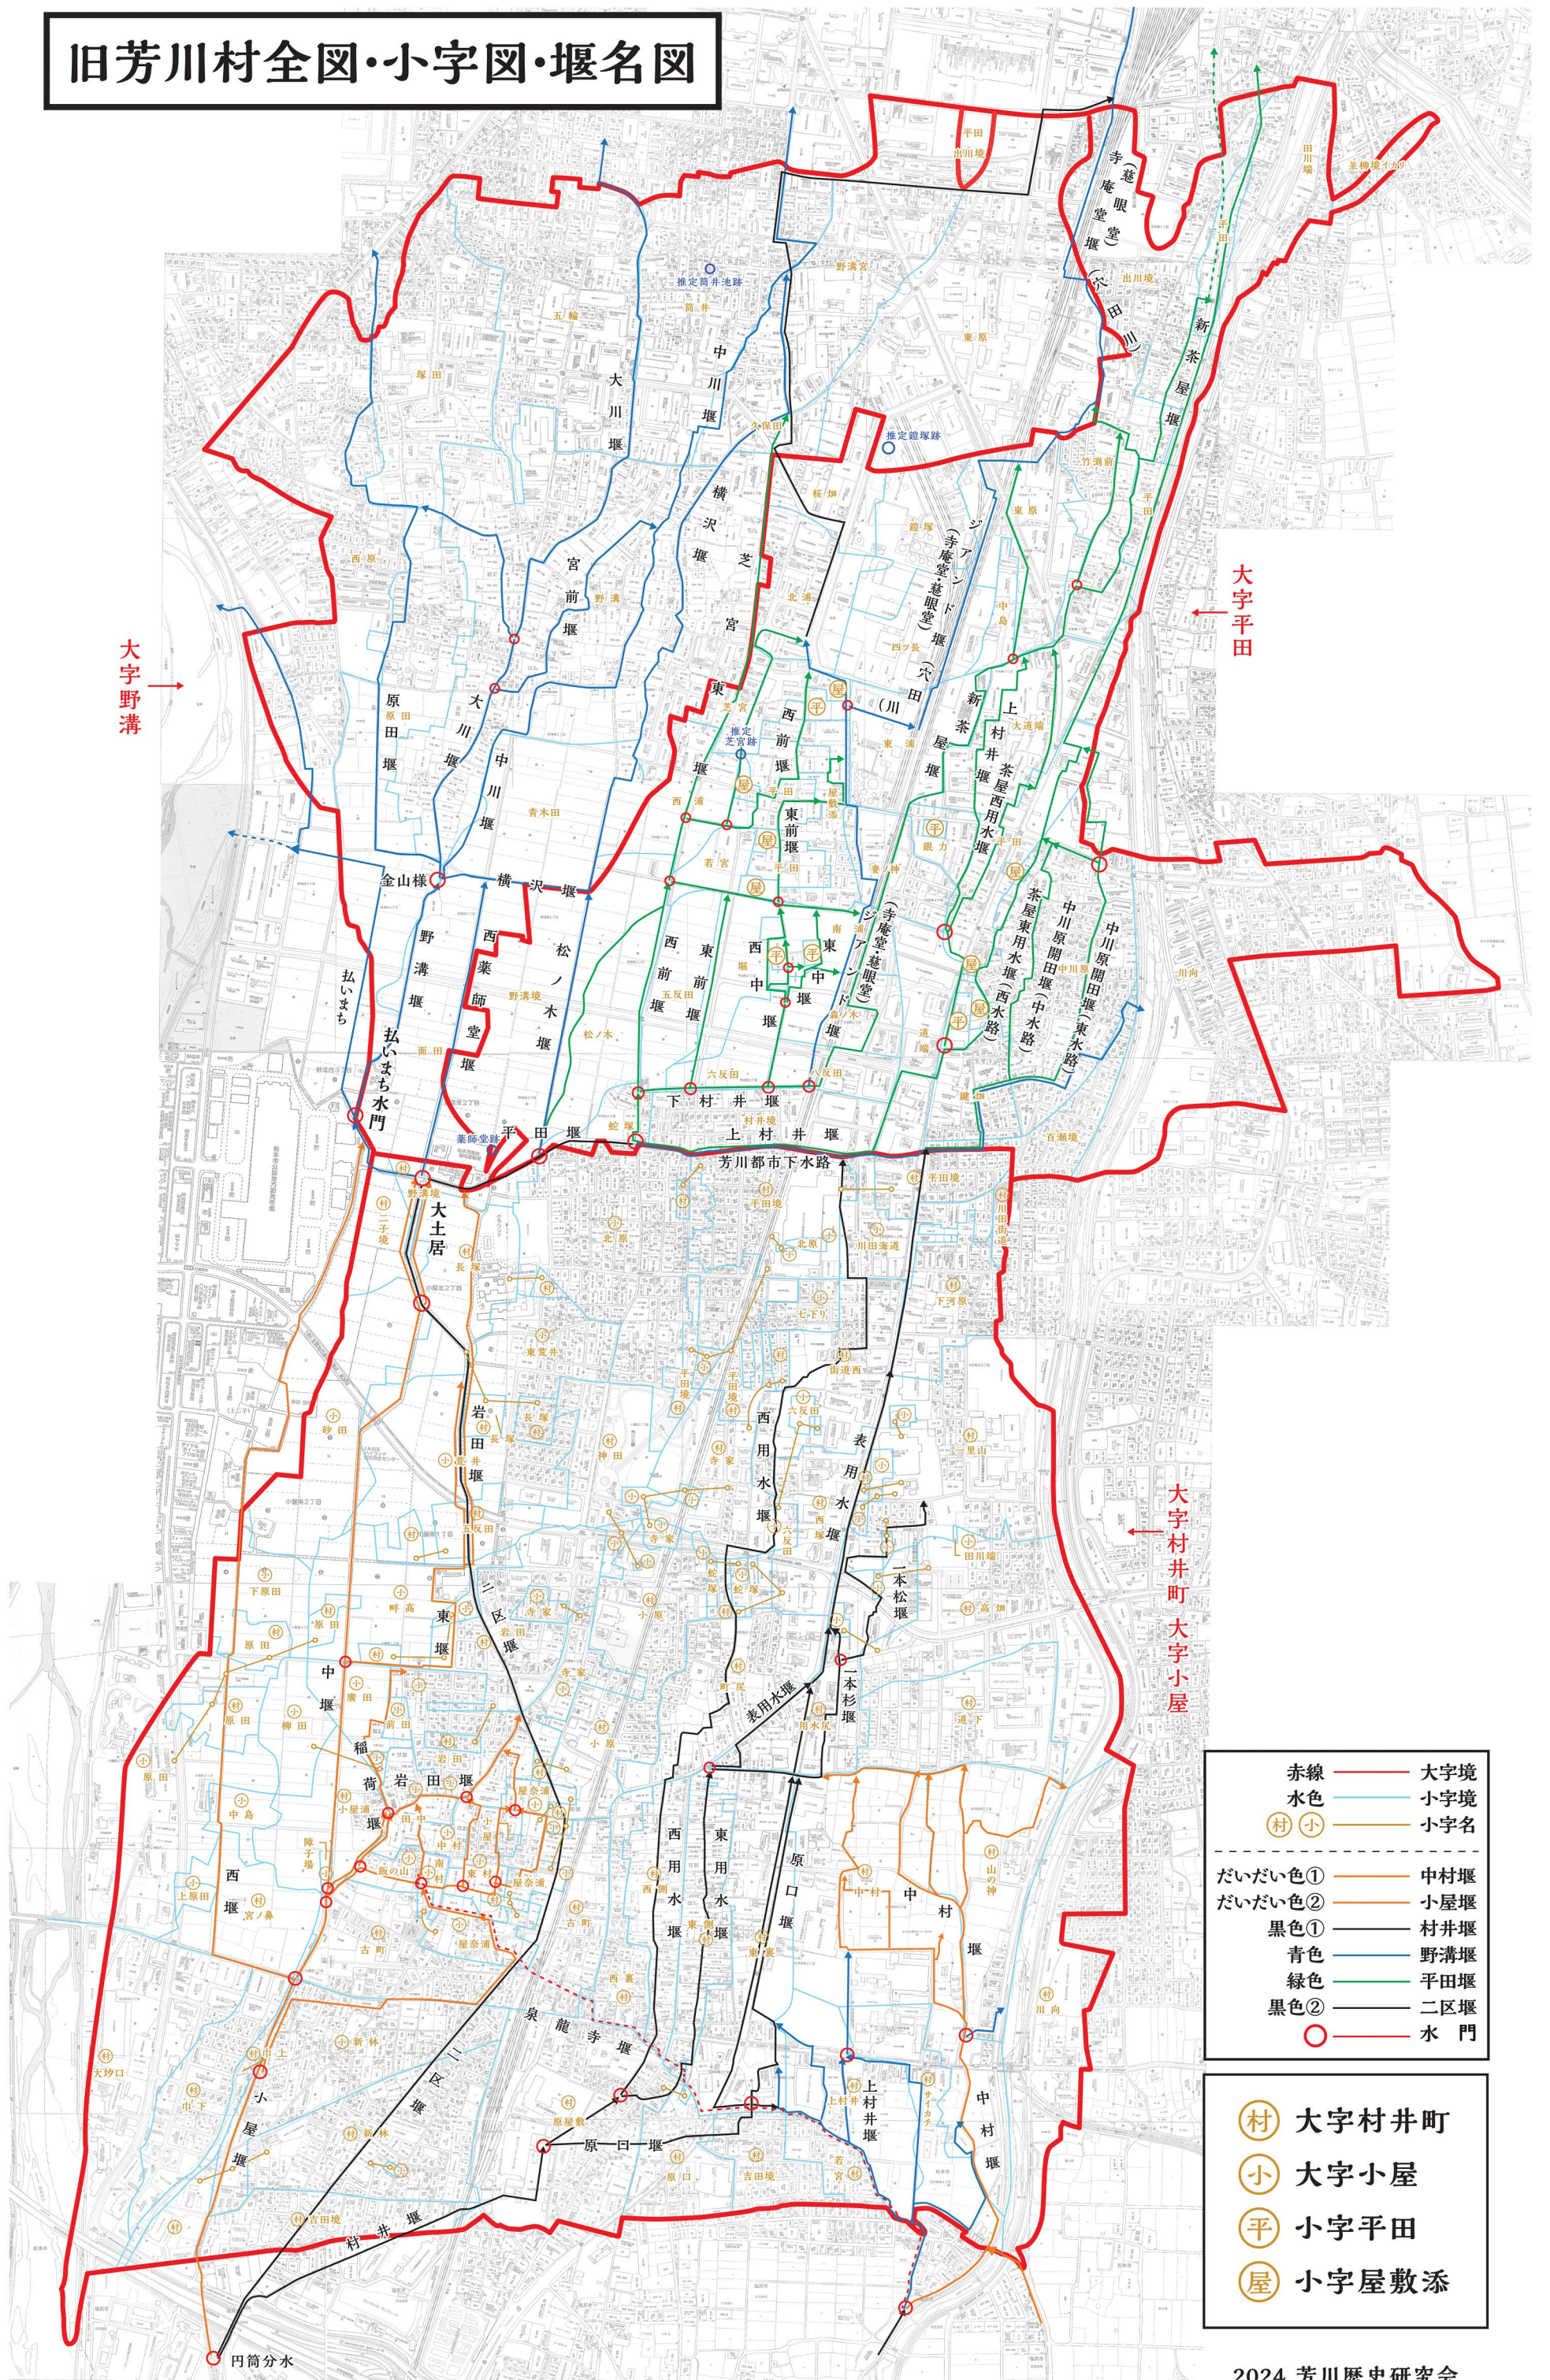

旧芳川村全図・小字図・堰名図

大字野溝

大字平田

大字村井町 大字小屋

赤線	大字境
水色	小字境
村小	小字名
だいだい色①	中村堰
だいだい色②	小屋堰
黒色①	村井堰
青色	野溝堰
緑色	平田堰
黒色②	二区堰
○	水門

村	大字村井町
小	大字小屋
平	小字平田
屋	小字屋敷添